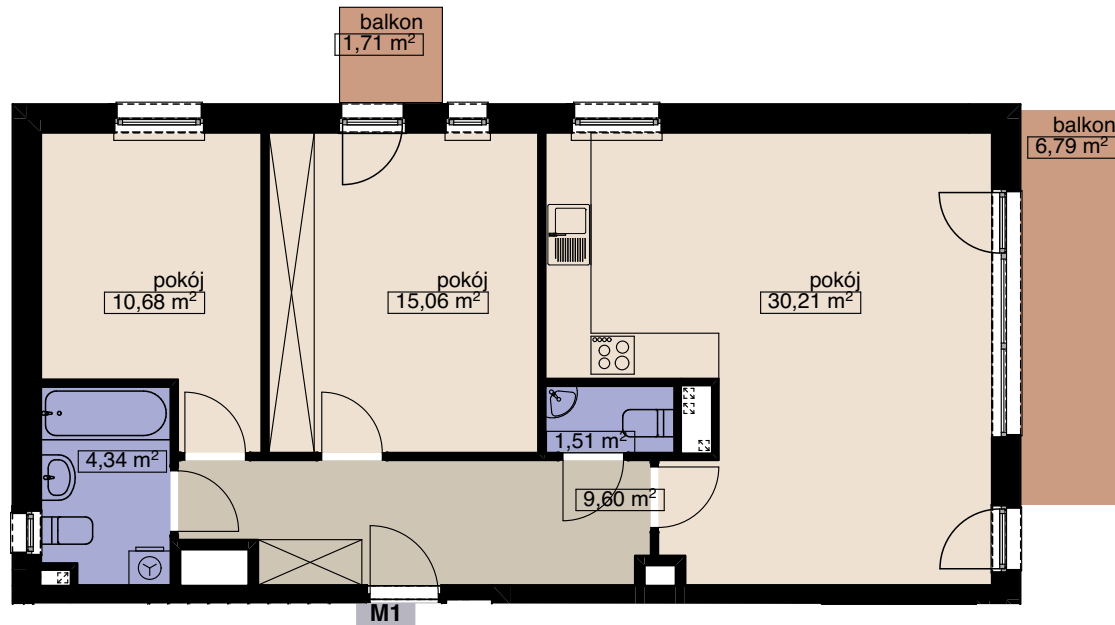

ZESPÓŁ 14 BUDYNKÓW WMIESZKALNYCH WIELORODZINNYCH

WROCŁAW UL. WANILIOWA, ANYŻOWA I CYNAMONOWA

BUDYNEK N1

MIESZKANIE M1

LICZBA POKOI
PIĘTRO 3
1

POW. MIESZKALNA	55,95
POW. POMOCNICZA	15,45
POW. UŻYTKOWA	71,40 m²