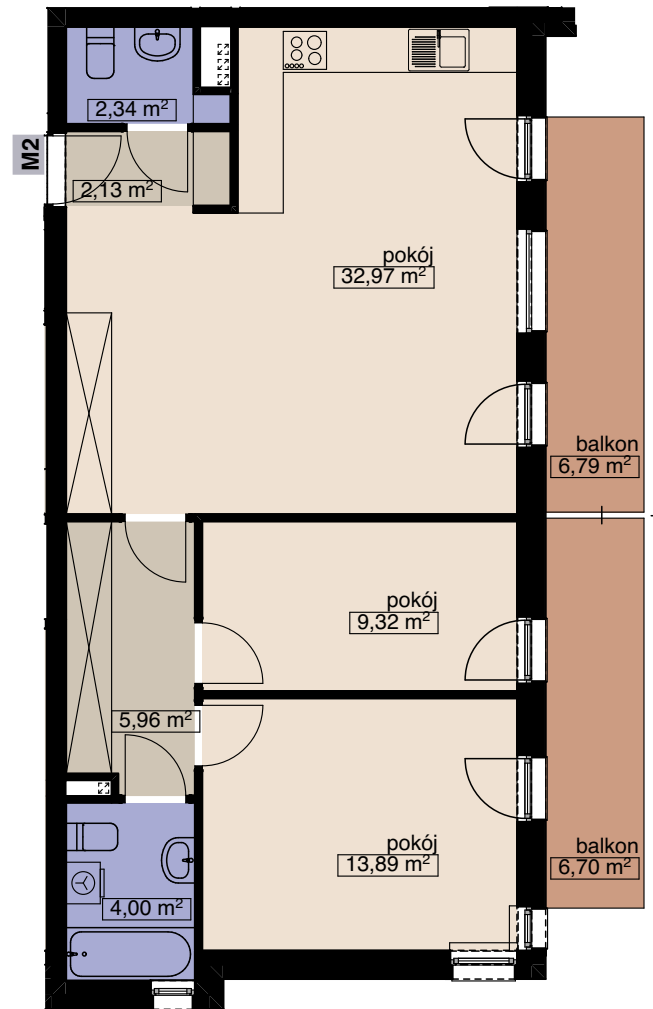

ZESPÓŁ 14 BUDYNKÓW WMIESZKALNYCH WIELORODZINNYCH

WROCŁAW UL. WANILIOWA, ANYŻOWA I CYNAMONOWA

BUDYNEK N1

MIESZKANIE M2

LICZBA POKOI 3
PIĘTRO 1

POW. MIESZKALNA	56,18
POW. POMOCNICZA	12,30
POW. UŻYTKOWA	68,48 m ²