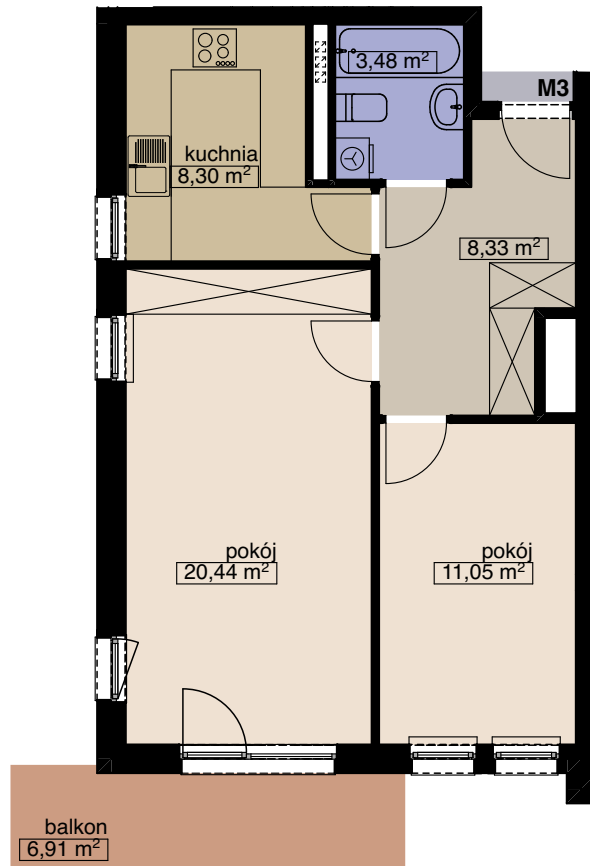

ZESPÓŁ 14 BUDYNKÓW WMIESZKALNYCH WIELORODZINNYCH

WROCŁAW UL. WANILIOWA, ANYŻOWA I CYNAMONOWA

BUDYNEK N1

MIESZKANIE M3

LICZBA POKOI 2
PIĘTRO 1

POW. MIESZKALNA	31,49
POW. POMOCNICZA	20,11
POW. UŻYTKOWA	51,60 m ²