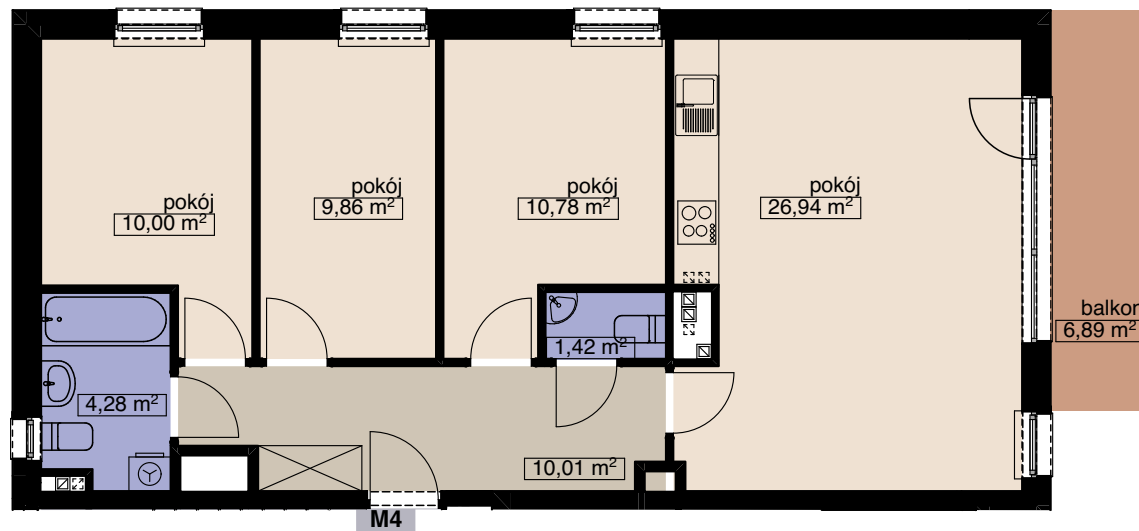

ZESPÓŁ 14 BUDYNKÓW WMIESZKALNYCH WIELORODZINNYCH

WROCŁAW UL. WANILIOWA, ANYŻOWA I CYNAMONOWA

BUDYNEK N1

MIESZKANIE M4

LICZBA POKOI
PIĘTRO 4
2

POW. MIESZKALNA	57,58
POW. POMOCNICZA	15,71
POW. UŻYTKOWA	73,29 m²