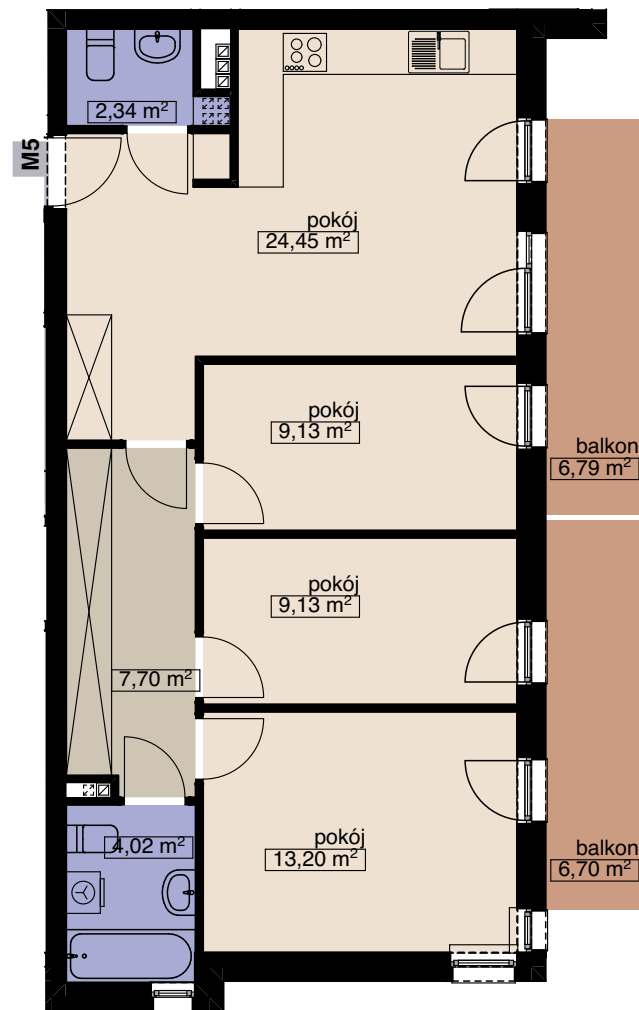

## BUDYNEK N1

### MIESZKANIE M5

LICZBA POKOI 4  
PIĘTRO 2

POW. MIESZKALNA	55,91
POW. POMOCNICZA	16,19
POW. UŻYTKOWA	<b>72,10 m<sup>2</sup></b>

tel. 71 372 35 68

Mirosław Nelle, Przedsiębiorstwo Ogólnobudowlane NELLE  
63-740 Kobylin ul Grobla 17