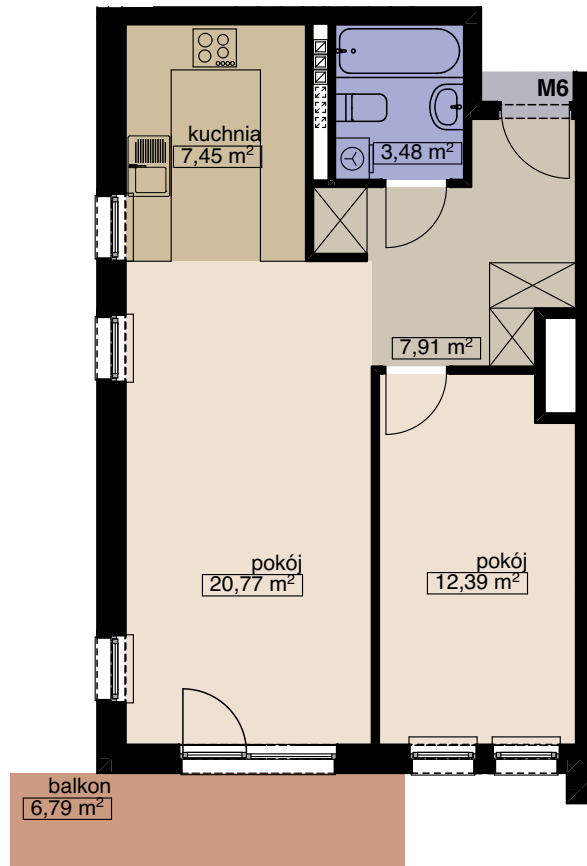

ZESPÓŁ 14 BUDYNKÓW WMIESZKALNYCH WIELORODZINNYCH

WROCŁAW UL. WANILIOWA, ANYŻOWA I CYNAMONOWA

BUDYNEK N1

MIESZKANIE M6

LICZBA POKOI 2
PIĘTRO 2

POW. MIESZKALNA	33,16
POW. POMOCNICZA	18,84
POW. UŻYTKOWA	52,00 m²