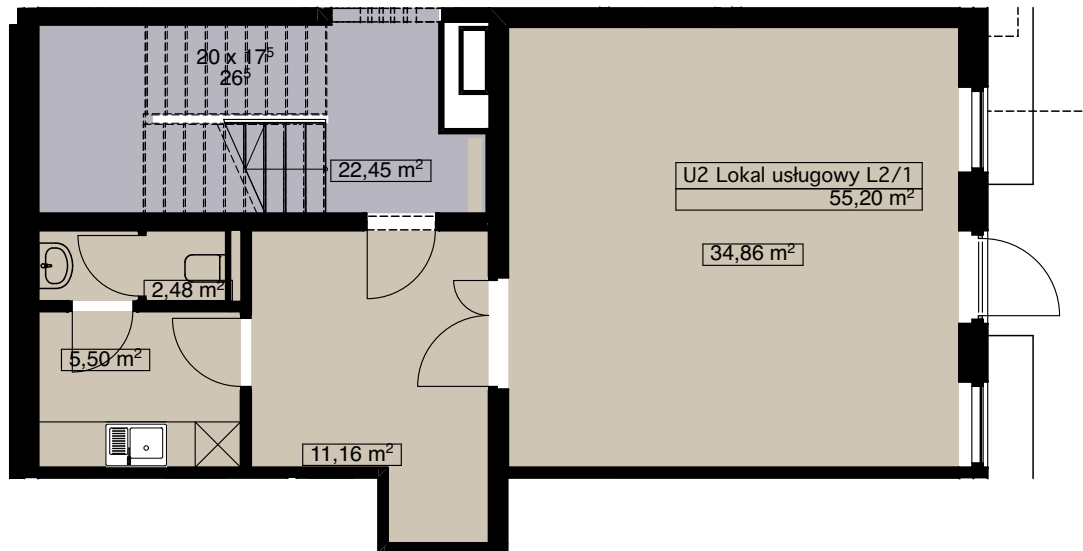

**ZESPÓŁ 14 BUDYNKÓW WMIESZKALNYCH
WIELORODZINNYCH**

WROCŁAW UL. WANILIOWA, ANYŻOWA I CYNAMONOWA

BUDYNEK N1

LOKAL L2

PIĘTRO 0

POW. WEWNĘTRZNA **55,20 m²**

tel. 71 372 35 68

Mirosław Nelle, Przedsiębiorstwo Ogólnobudowlane NELLE
63-740 Kobylin ul Grobla 17