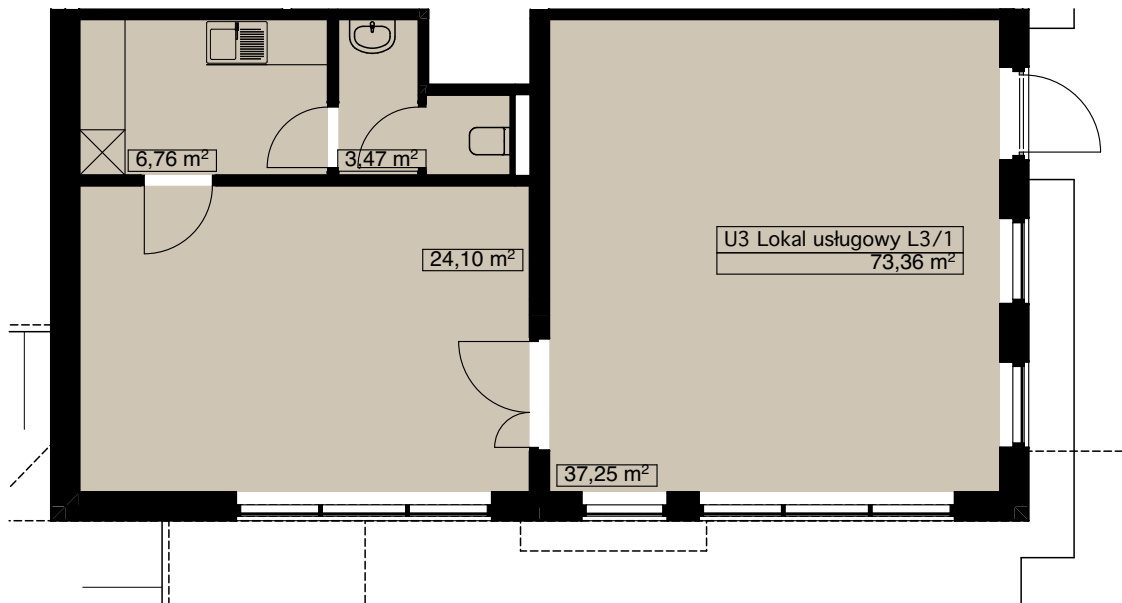

ZESPÓŁ 14 BUDYNKÓW WMIESZKALNYCH
WIELORODZINNYCH

WROCŁAW UL. WANILIOWA, ANYŻOWA I CYNAMONOWA

BUDYNEK N1

LOKAL L3

PIĘTRO

0

POW. WEWNĘTRZNA **73,36 m²**

tel. 71 372 35 68