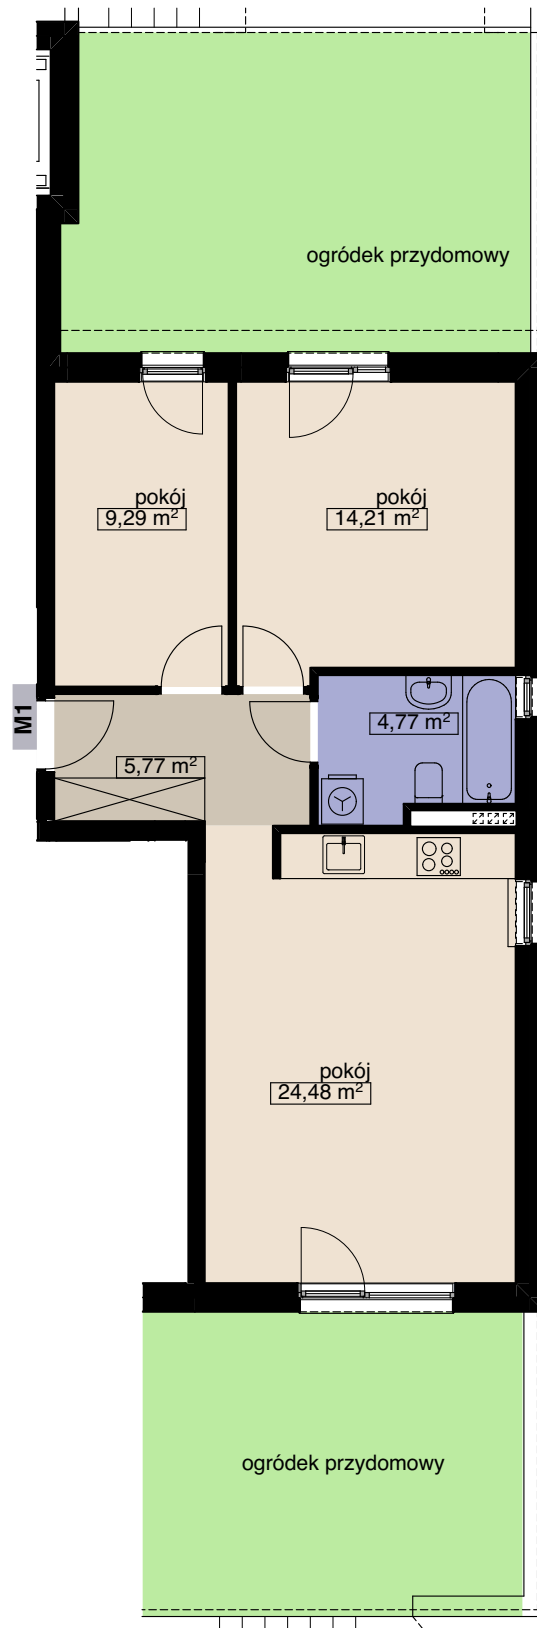

ZESPÓŁ 14 BUDYNKÓW MIESZKALNYCH WIELORODZINNYCH

WROCŁAW UL. WANILIOWA, ANYŻOWA I CYNAMONOWA

BUDYNEK N10

MIESZKANIE M1

LICZBA POKOI 3
PIĘTRO 0

POW. MIESZKALNA	47,98
POW. POMOCNICZA	10,54
POW. UŻYTKOWA	58,52 m ²