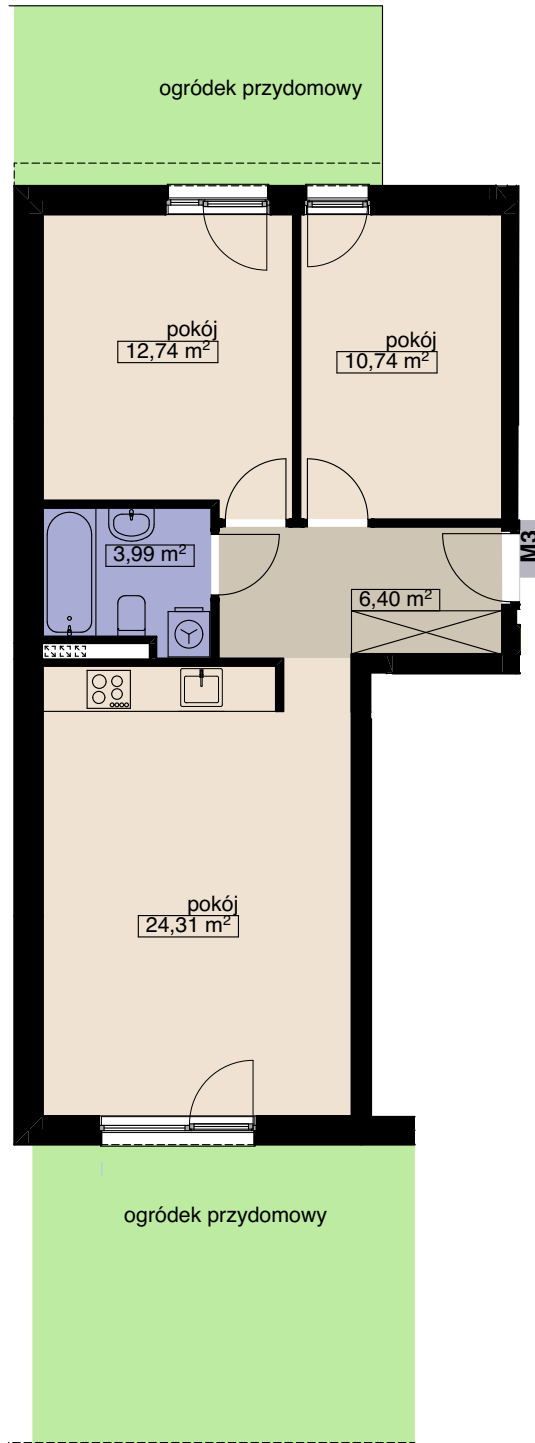

ZESPÓŁ 14 BUDYNKÓW MIESZKALNYCH WIELORODZINNYCH

WROCŁAW UL. WANILIOWA, ANYŻOWA I CYNAMONOWA

BUDYNEK N10

MIESZKANIE M3

LICZBA POKOI 3
PIĘTRO 0

POW. MIESZKALNA	47,79
POW. POMOCNICZA	10,39
POW. UŻYTKOWA	58,18 m²