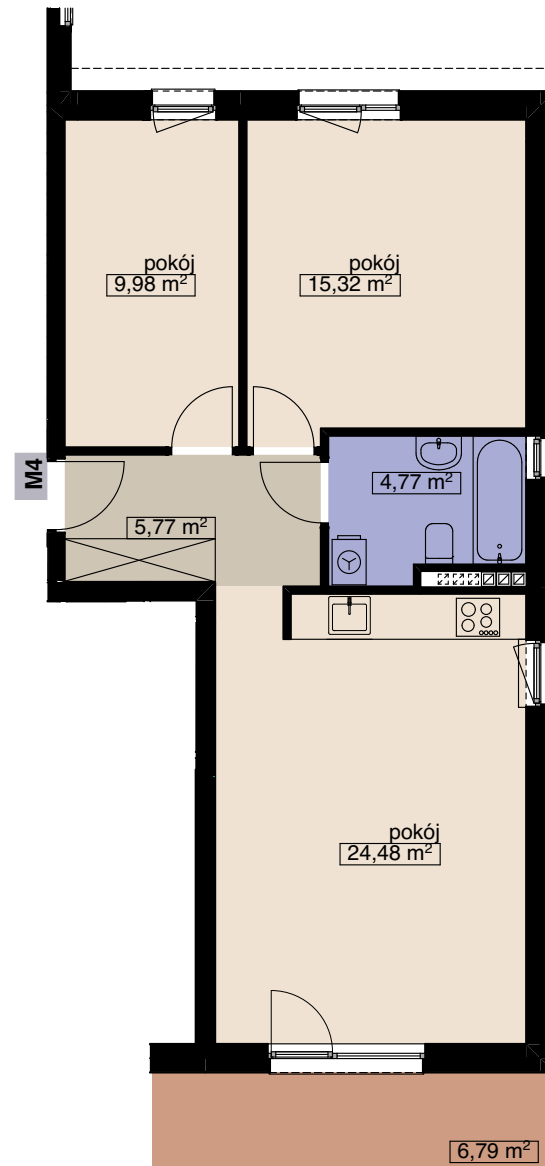

# ZESPÓŁ 14 BUDYNKÓW MIESZKALNYCH WIELORODZINNYCH

WROCŁAW UL. WANILIOWA, ANYŻOWA I CYNAMONOWA

## BUDYNEK N10

### MIESZKANIE M4

LICZBA POKOI 3  
PIĘTRO 1

POW. MIESZKALNA	49,78
POW. POMOCNICZA	10,54
POW. UŻYTKOWA	<b>60,32 m<sup>2</sup></b>

tel. 71 372 35 68

Mirosław Nelle, Przedsiębiorstwo Ogólnobudowlane NELLE  
63-740 Kobylin ul Grobla 17