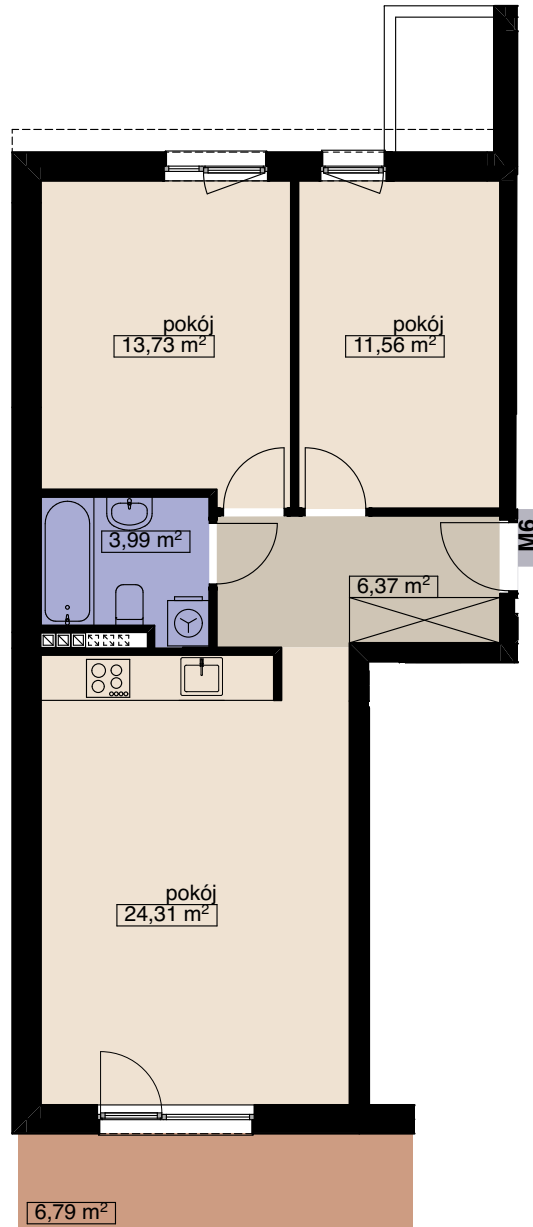

**ZESPÓŁ 14 BUDYNKÓW MIESZKALNYCH
WIELORODZINNYCH**

WROCŁAW UL. WANILIOWA, ANYŻOWA I CYNAMONOWA

BUDYNEK N10

MIESZKANIE M6

LICZBA POKOI 3
PIĘTRO 1

| | |
|-----------------|----------------------------|
| POW. MIESZKALNA | 49,60 |
| POW. POMOCNICZA | 10,36 |
| POW. UŻYTKOWA | 59,96 m² |