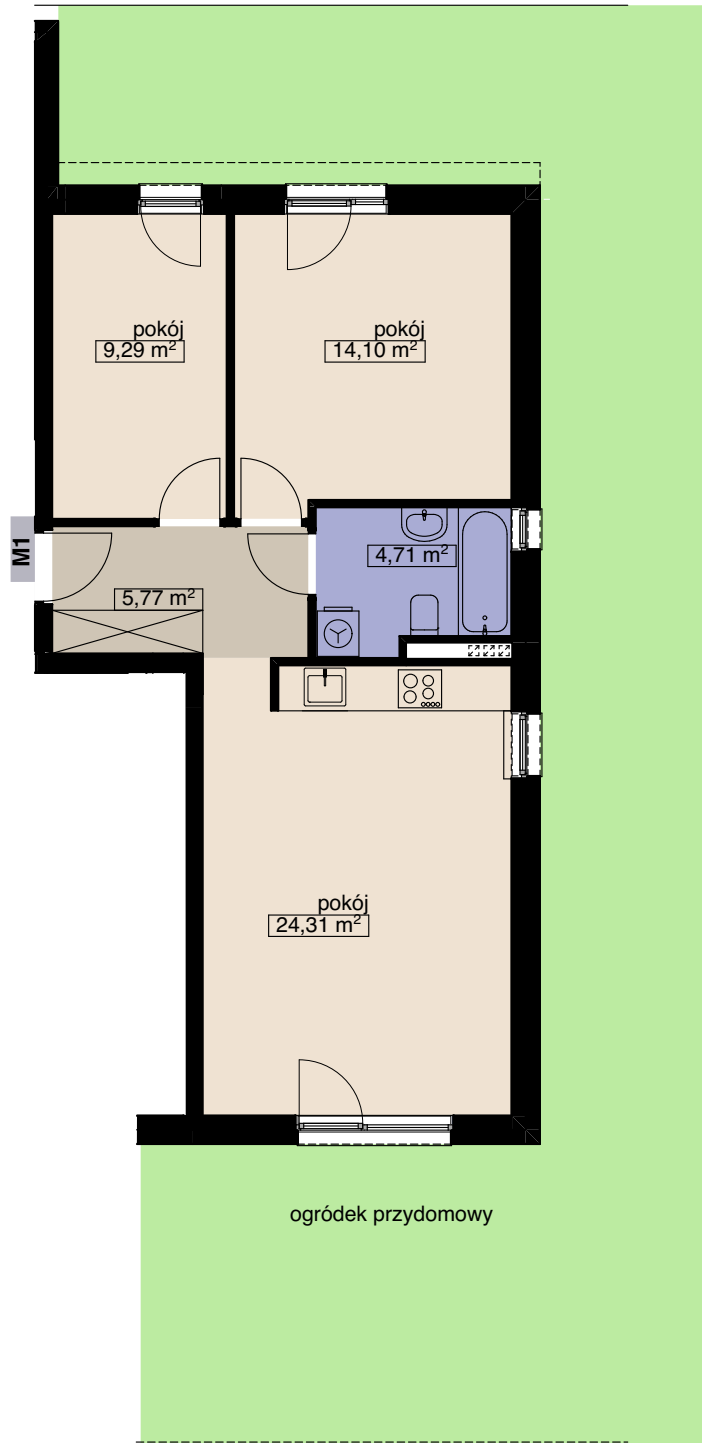

ZESPÓŁ 14 BUDYNKÓW MIESZKALNYCH WIELORODZINNYCH

WROCŁAW UL. WANILIOWA, ANYŻOWA I CYNAMONOWA

BUDYNEK N11

MIESZKANIE M1

LICZBA POKOI 3
PIĘTRO 0

POW. MIESZKALNA	47,70
POW. POMOCNICZA	10,48
POW. UŻYTKOWA	58,18 m ²