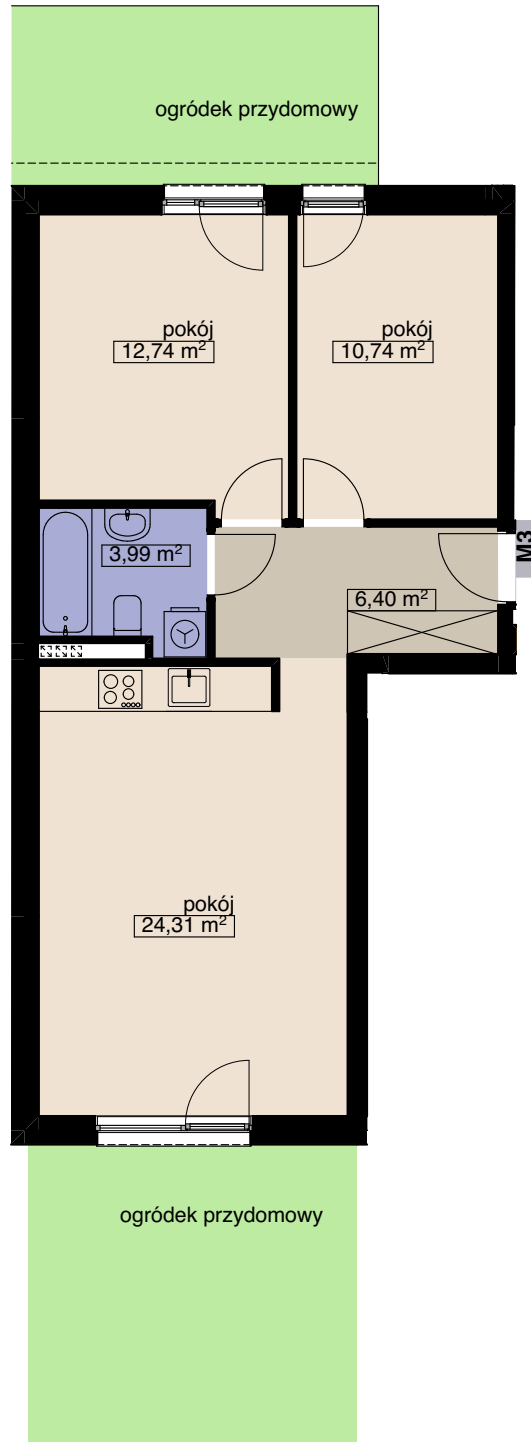

ZESPÓŁ 14 BUDYNKÓW MIESZKALNYCH WIELORODZINNYCH

WROCŁAW UL. WANILIOWA, ANYŻOWA I CYNAMONOWA

BUDYNEK N11

MIESZKANIE M3

LICZBA POKOI 3
PIĘTRO 0

POW. MIESZKALNA	47,79
POW. POMOCNICZA	10,39
POW. UŻYTKOWA	58,18 m²