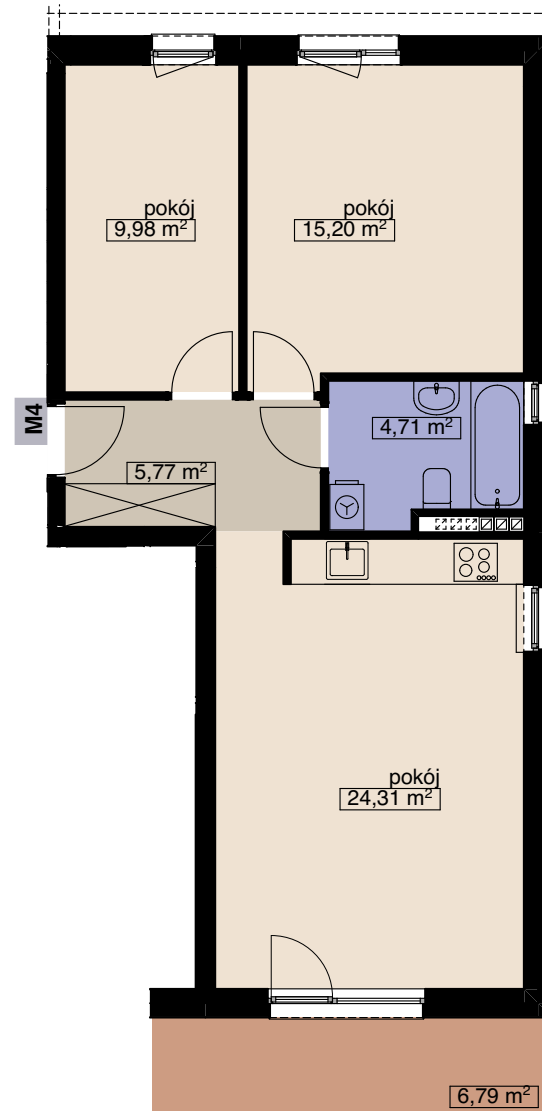

ZESPÓŁ 14 BUDYNKÓW MIESZKALNYCH WIELORODZINNYCH

WROCŁAW UL. WANILIOWA, ANYŻOWA I CYNAMONOWA

BUDYNEK N11

MIESZKANIE M4

LICZBA POKOI 3
PIĘTRO 1

POW. MIESZKALNA	49,49
POW. POMOCNICZA	10,48
POW. UŻYTKOWA	59,97 m ²