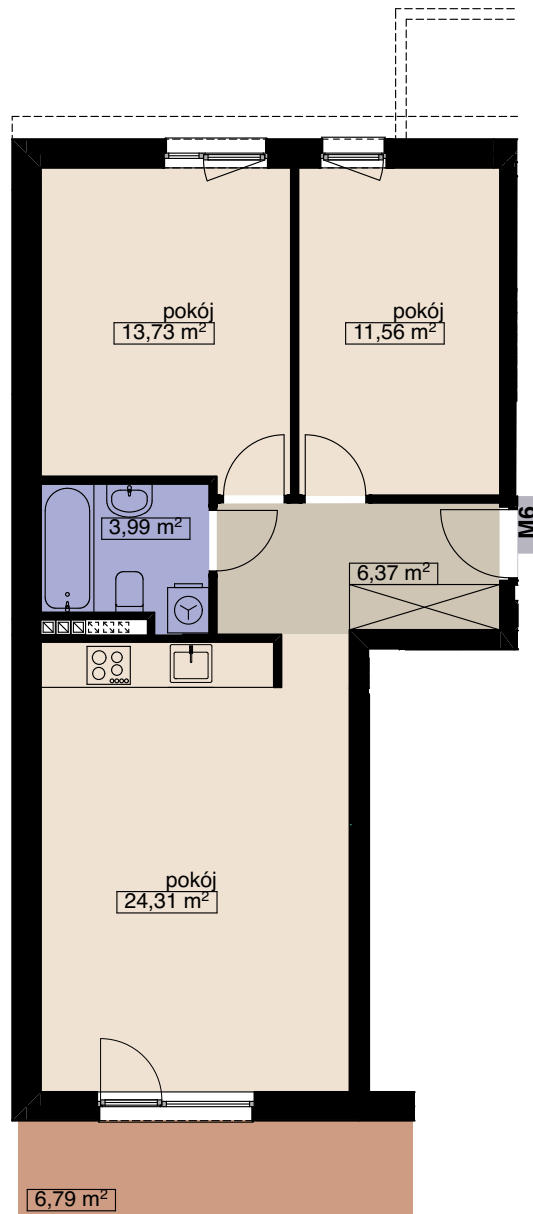

**ZESPÓŁ 14 BUDYNKÓW MIESZKALNYCH
WIELORODZINNYCH**

WROCŁAW UL. WANILIOWA, ANYŻOWA I CYNAMONOWA

BUDYNEK N11

MIESZKANIE M6

LICZBA POKOI 3
PIĘTRO 1

POW. MIESZKALNA	49,60
POW. POMOCNICZA	10,36
POW. UŻYTKOWA	59,96 m²