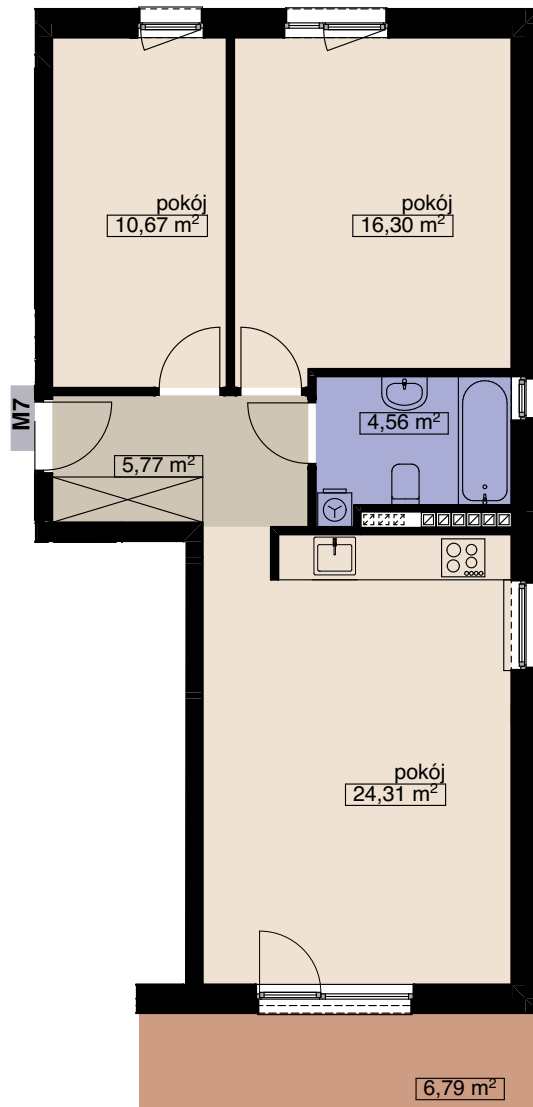

ZESPÓŁ 14 BUDYNKÓW MIESZKALNYCH WIELORODZINNYCH

WROCŁAW UL. WANILIOWA, ANYŻOWA I CYNAMONOWA

BUDYNEK N11

MIESZKANIE M7

LICZBA POKOI 3
PIĘTRO 2

POW. MIESZKALNA	51,28
POW. POMOCNICZA	10,33
POW. UŻYTKOWA	61,61 m ²