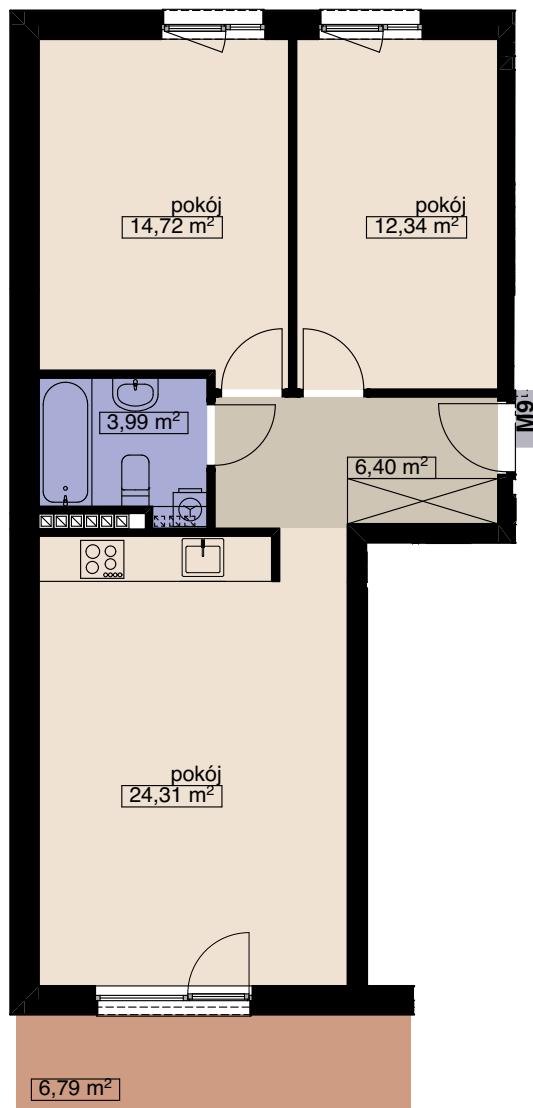

ZESPÓŁ 14 BUDYNKÓW MIESZKALNYCH WIELORODZINNYCH

WROCŁAW UL. WANILIOWA, ANYŻOWA I CYNAMONOWA

BUDYNEK N11

MIESZKANIE M9

LICZBA POKOI 3
PIĘTRO 2

POW. MIESZKALNA
POW. POMOCNICZA
POW. UŻYTKOWA

51,37
10,39
61,76 m ²