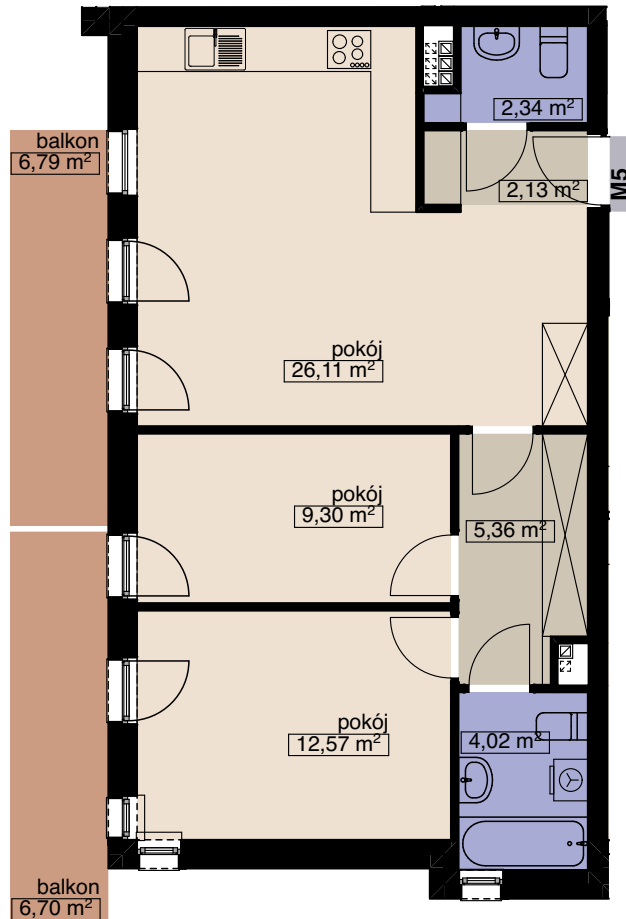

## BUDYNEK N12

### MIESZKANIE M5

LICZBA POKOI 3  
PIĘTRO 1

POW. MIESZKALNA	47,98
POW. POMOCNICZA	13,85
POW. UŻYTKOWA	<b>61,83 m<sup>2</sup></b>

tel. 71 372 35 68

Mirosław Nelle, Przedsiębiorstwo Ogólnobudowlane NELLE  
63-740 Kobylin ul Grobla 17