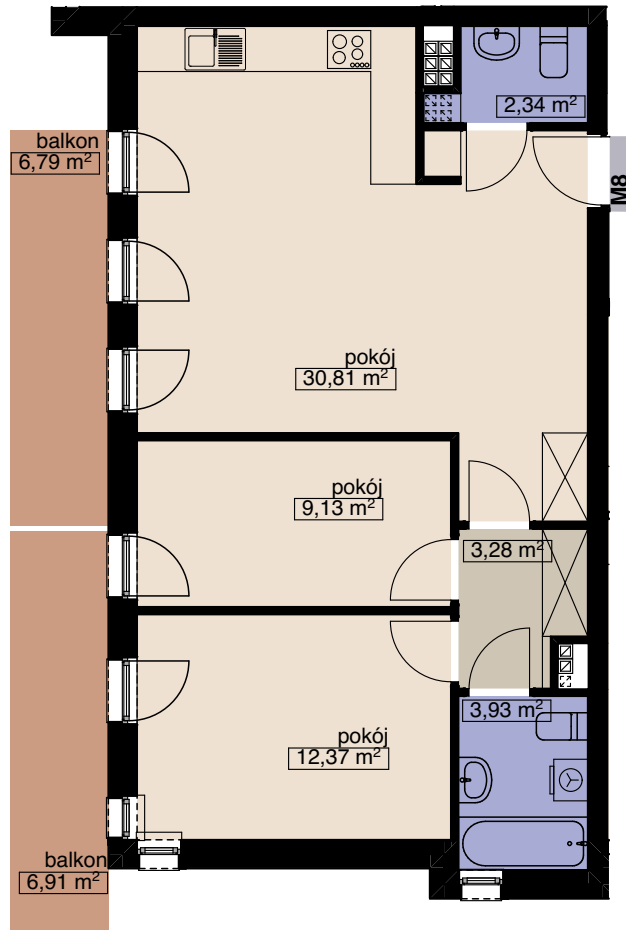

ZESPÓŁ 14 BUDYNKÓW MIESZKALNYCH WIELORODZINNYCH

WROCŁAW UL. WANILIOWA, ANYŻOWA I CYNAMONOWA

BUDYNEK N12

MIESZKANIE M8

LICZBA POKOI 3
PIĘTRO 2

POW. MIESZKALNA	52,31
POW. POMOCNICZA	9,55
POW. UŻYTKOWA	61,86 m²