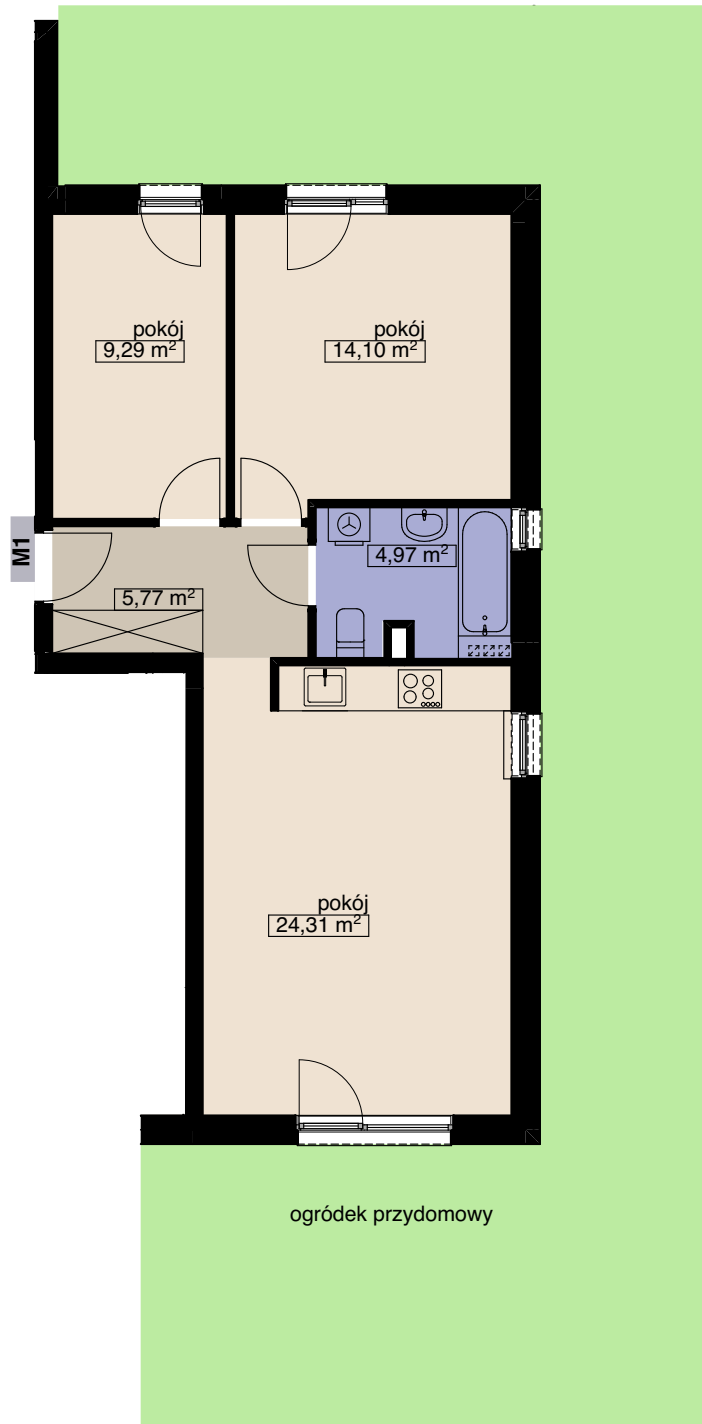

ZESPÓŁ 14 BUDYNKÓW MIESZKALNYCH WIELORODZINNYCH

WROCŁAW UL. WANILIOWA, ANYŻOWA I CYNAMONOWA

BUDYNEK N2

MIESZKANIE M1

LICZBA POKOI 3
PIĘTRO 0

POW. MIESZKALNA	47,70
POW. POMOCNICZA	10,74
POW. UŻYTKOWA	58,44 m ²