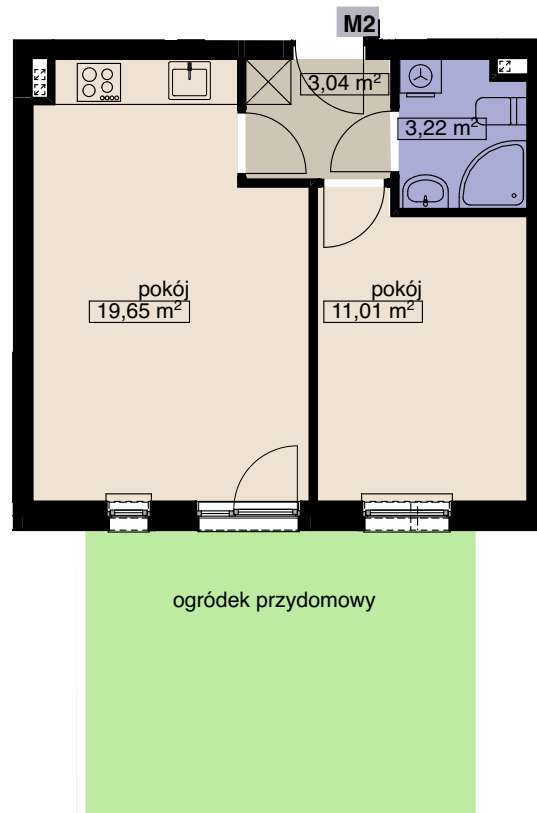

# ZESPÓŁ 14 BUDYNKÓW MIESZKALNYCH WIELORODZINNYCH

WROCŁAW UL. WANILIOWA, ANYŻOWA I CYNAMONOWA

### MIESZKANIE M2

LICZBA POKOI 2  
PIĘTRO 0

POW. MIESZKALNA	30,66
POW. POMOCNICZA	6,26
POW. UŻYTKOWA	<b>36,92 m<sup>2</sup></b>

tel. 71 372 35 68

Mirosław Nelle, Przedsiębiorstwo Ogólnobudowlane NELLE  
63-740 Kobylin ul Grobla 17