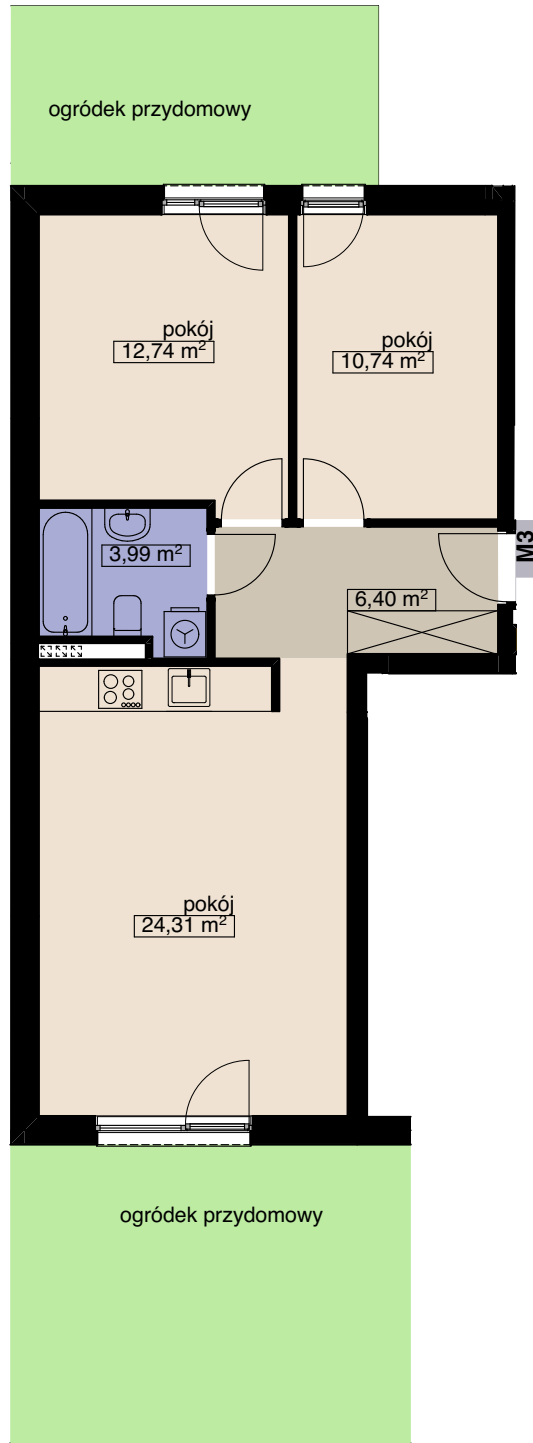

ZESPÓŁ 14 BUDYNKÓW MIESZKALNYCH WIELORODZINNYCH

WROCŁAW UL. WANILIOWA, ANYŻOWA I CYNAMONOWA

BUDYNEK N2

MIESZKANIE M3

LICZBA POKOI 3
PIĘTRO 0

POW. MIESZKALNA	47,79
POW. POMOCNICZA	10,39
POW. UŻYTKOWA	58,18 m²