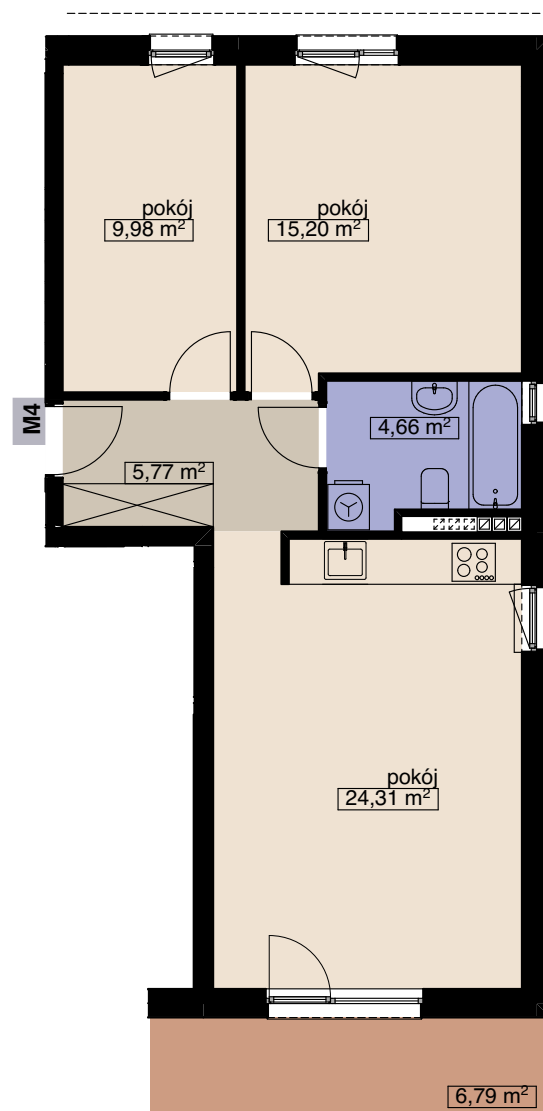

ZESPÓŁ 14 BUDYNKÓW MIESZKALNYCH WIELORODZINNYCH

WROCŁAW UL. WANILIOWA, ANYŻOWA I CYNAMONOWA

BUDYNEK N2

MIESZKANIE M4

LICZBA POKOI 3
PIĘTRO 1

POW. MIESZKALNA	49,49
POW. POMOCNICZA	10,43
POW. UŻYTKOWA	59,92 m²