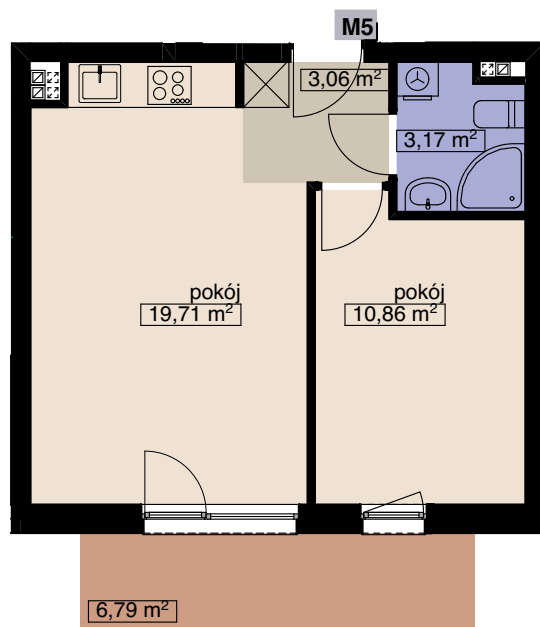

## BUDYNEK N2

### MIESZKANIE M5

LICZBA POKOI 2  
PIĘTRO 1

POW. MIESZKALNA	30,57
POW. POMOCNICZA	6,23
POW. UŻYTKOWA	<b>36,80 m<sup>2</sup></b>

tel. 71 372 35 68

Mirosław Nelle, Przedsiębiorstwo Ogólnobudowlane NELLE  
63-740 Kobylin ul Grobla 17