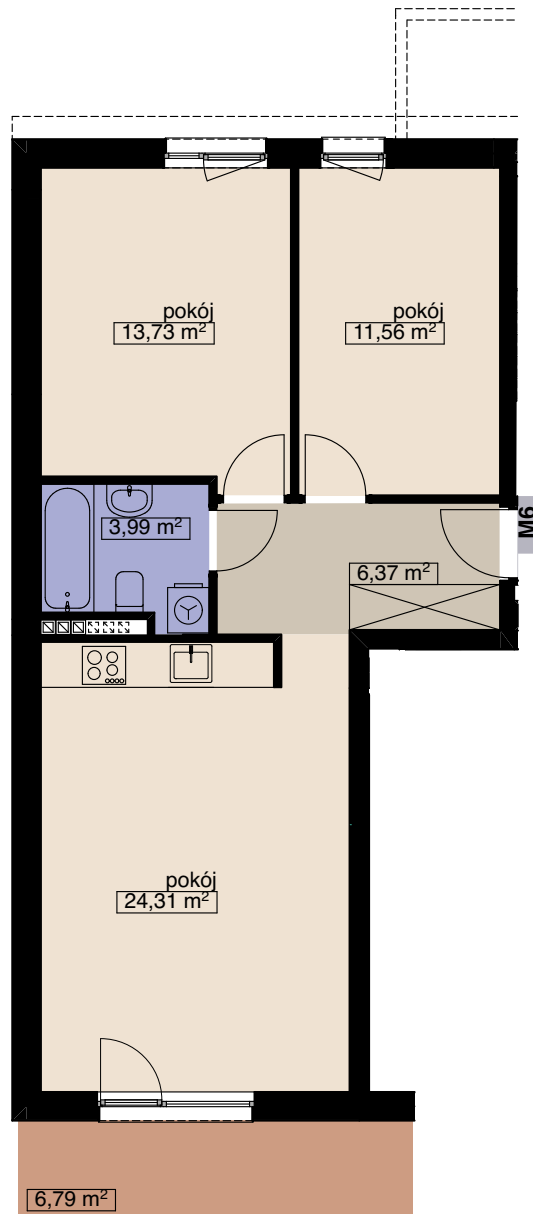

**ZESPÓŁ 14 BUDYNKÓW MIESZKALNYCH  
WIELORODZINNYCH**

WROCŁAW UL. WANILIOWA, ANYŻOWA I CYNAMONOWA

**BUDYNEK N2**

**MIESZKANIE M6**

LICZBA POKOI 3  
PIĘTRO 1

POW. MIESZKALNA	49,60
POW. POMOCNICZA	10,36
POW. UŻYTKOWA	<b>59,96 m<sup>2</sup></b>