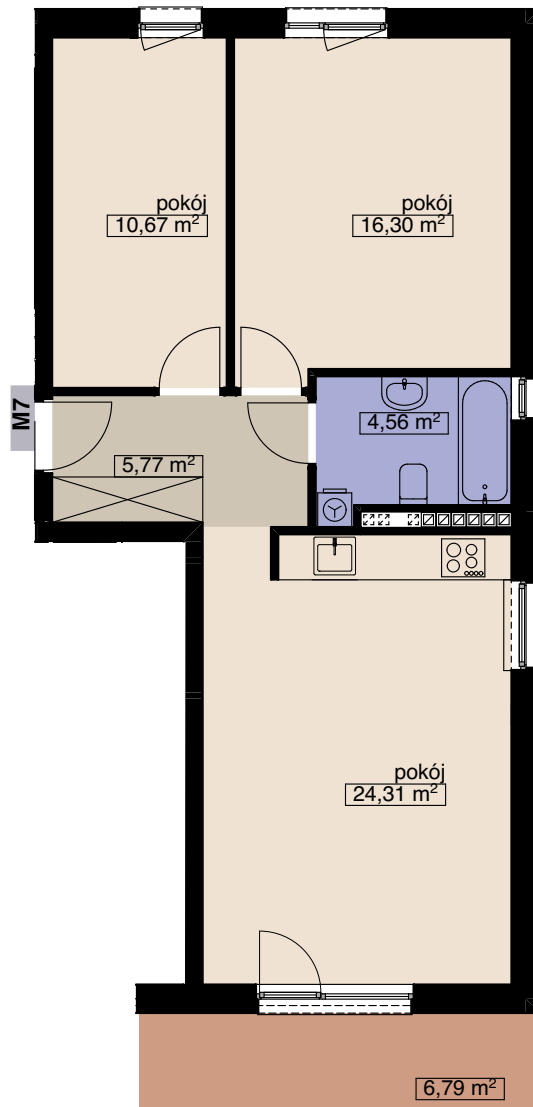

ZESPÓŁ 14 BUDYNKÓW MIESZKALNYCH WIELORODZINNYCH

WROCŁAW UL. WANILIOWA, ANYŻOWA I CYNAMONOWA

BUDYNEK N2

MIESZKANIE M7

LICZBA POKOI 3
PIĘTRO 2

POW. MIESZKALNA	51,28
POW. POMOCNICZA	10,33
POW. UŻYTKOWA	61,61 m ²