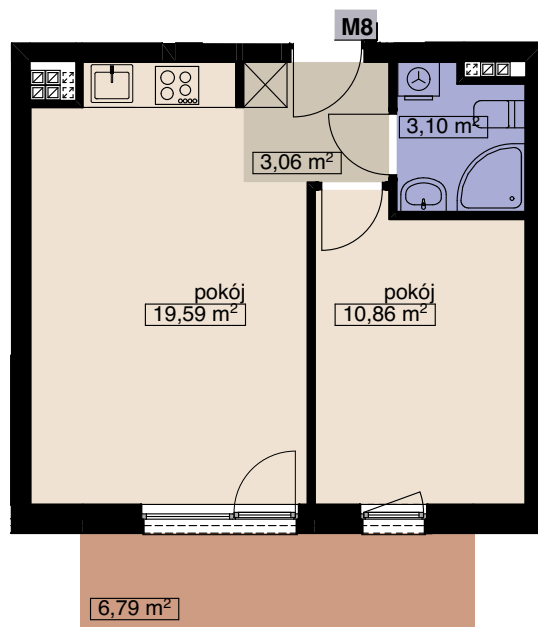

ZESPÓŁ 14 BUDYNKÓW MIESZKALNYCH WIELORODZINNYCH

WROCŁAW UL. WANILIOWA, ANYŻOWA I CYNAMONOWA

BUDYNEK N2

MIESZKANIE M8

LICZBA POKOI 2
PIĘTRO 2

POW. MIESZKALNA	30,45
POW. POMOCNICZA	6,16
POW. UŻYTKOWA	36,61 m²