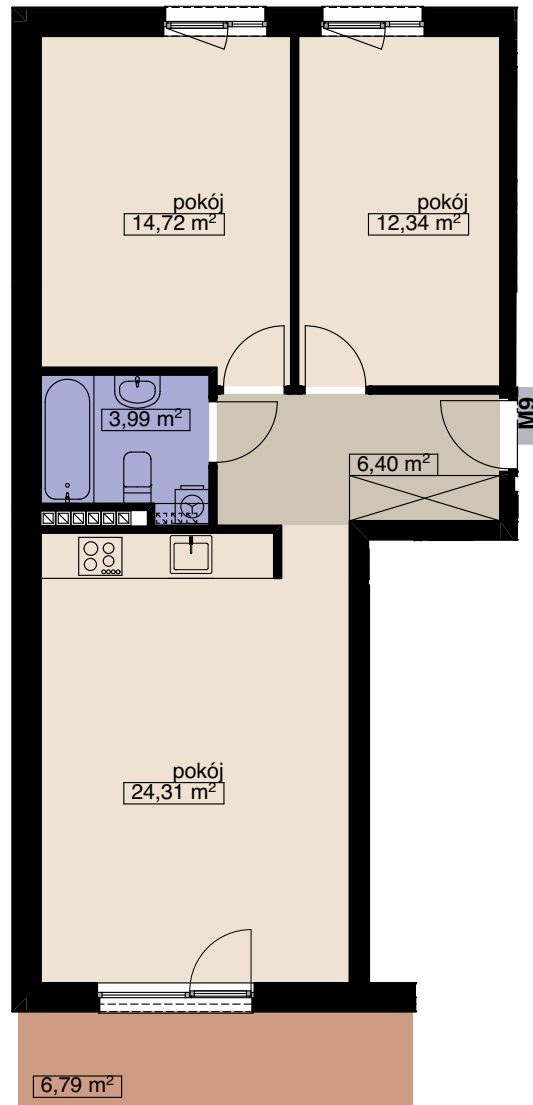

# ZESPÓŁ 14 BUDYNKÓW MIESZKALNYCH WIELORODZINNYCH

WROCŁAW UL. WANILIOWA, ANYŻOWA I CYNAMONOWA

## BUDYNEK N2

### MIESZKANIE M9

LICZBA POKOI 3  
PIĘTRO 2

POW. MIESZKALNA	51,37
POW. POMOCNICZA	10,39
POW. UŻYTKOWA	<b>61,76 m<sup>2</sup></b>

tel. 71 372 35 68

Mirosław Nelle, Przedsiębiorstwo Ogólnobudowlane NELLE  
63-740 Kobylin ul Grobla 17