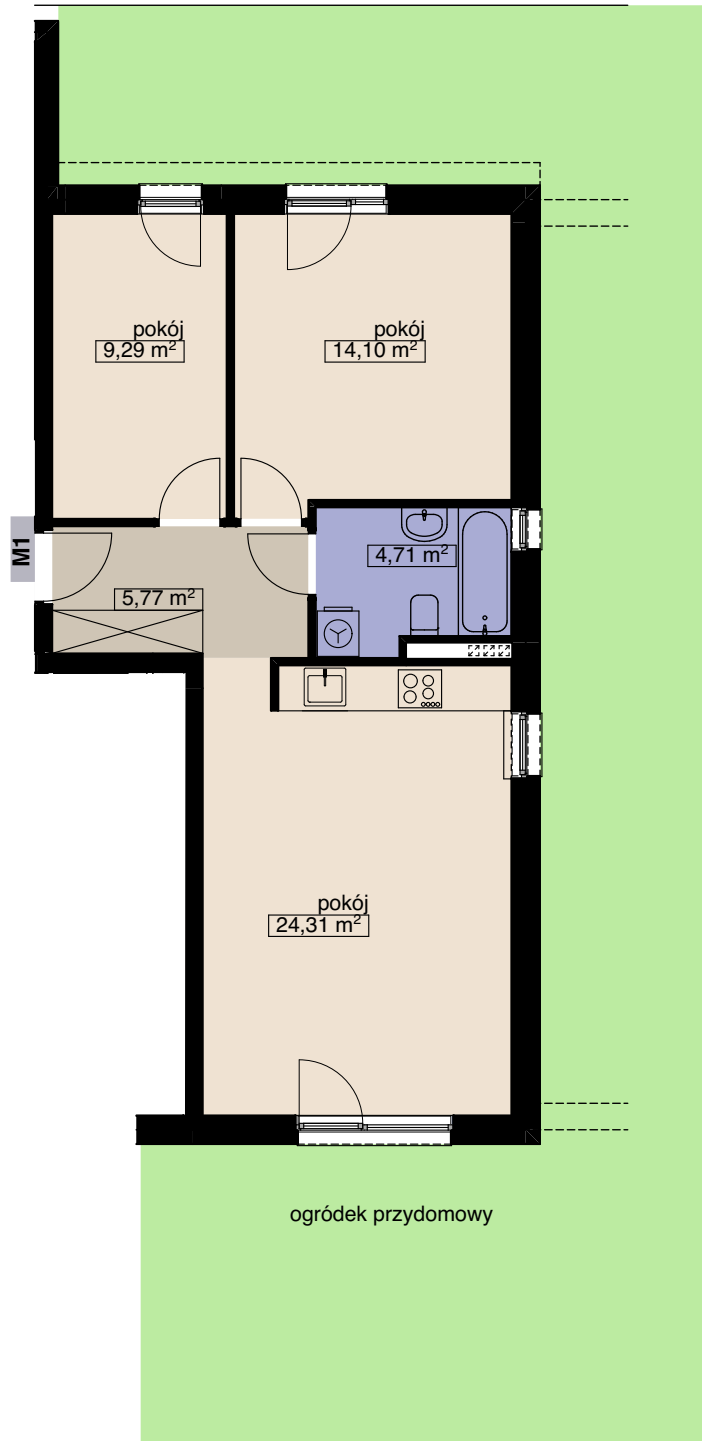

# ZESPÓŁ 14 BUDYNKÓW WMIESZKALNYCH WIELORODZINNYCH

WROCŁAW UL. WANILIOWA, ANYŻOWA I CYNAMONOWA

## BUDYNEK N3

### MIESZKANIE M1

LICZBA POKOI 3  
PIĘTRO 0

POW. MIESZKALNA	47,70
POW. POMOCNICZA	10,48
POW. UŻYTKOWA	58,18 m <sup>2</sup>

tel. 71 372 35 68

Mirosław Nelle, Przedsiębiorstwo Ogólnobudowlane NELLE  
63-740 Kobylin ul Grobla 17