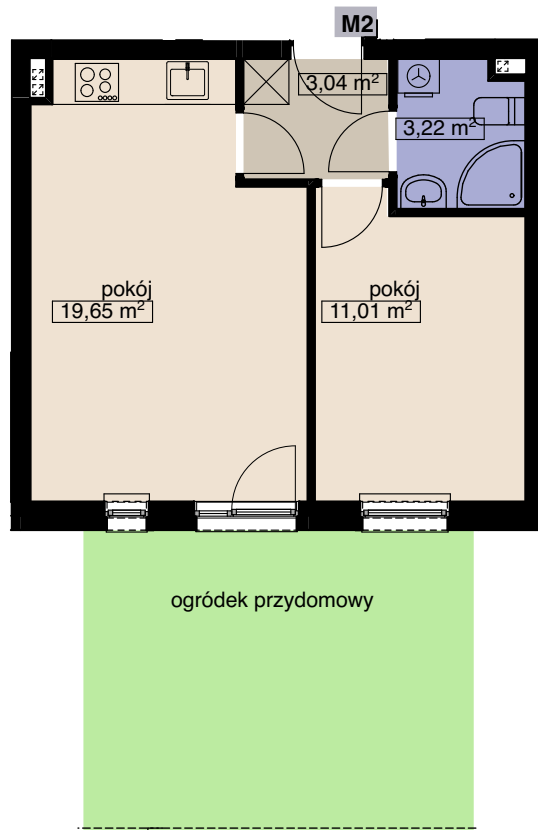

ZESPÓŁ 14 BUDYNKÓW WMIESZKALNYCH WIELORODZINNYCH

WROCŁAW UL. WANILIOWA, ANYŻOWA I CYNAMONOWA

BUDYNEK N3

MIESZKANIE M2

LICZBA POKOI 2
PIĘTRO 0

POW. MIESZKALNA	30,66
POW. POMOCNICZA	6,26
POW. UŻYTKOWA	36,92 m²