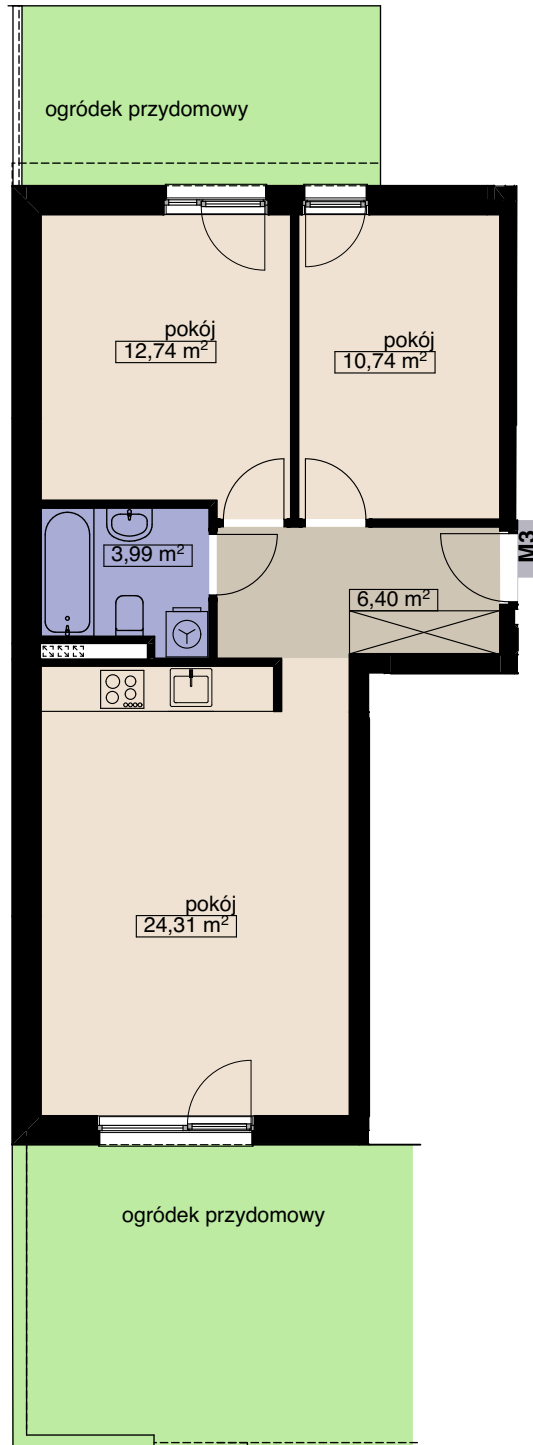

ZESPÓŁ 14 BUDYNKÓW WMIESZKALNYCH WIELORODZINNYCH

WROCŁAW UL. WANILIOWA, ANYŻOWA I CYNAMONOWA

BUDYNEK N3

MIESZKANIE M3

LICZBA POKOI 3
PIĘTRO 0

POW. MIESZKALNA	47,79
POW. POMOCNICZA	10,39
POW. UŻYTKOWA	58,18 m²