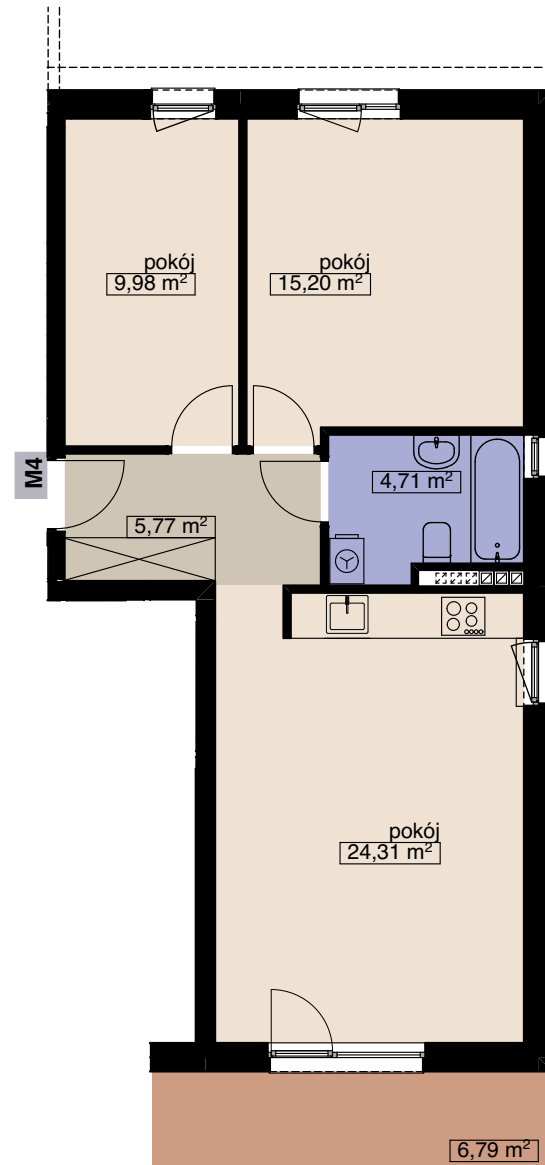

## BUDYNEK N3

### MIESZKANIE M4

LICZBA POKOI 3  
PIĘTRO 1

POW. MIESZKALNA	49,49
POW. POMOCNICZA	10,48
POW. UŻYTKOWA	<b>59,97 m<sup>2</sup></b>

tel. 71 372 35 68

Mirosław Nelle, Przedsiębiorstwo Ogólnobudowlane NELLE  
63-740 Kobylin ul Grobla 17