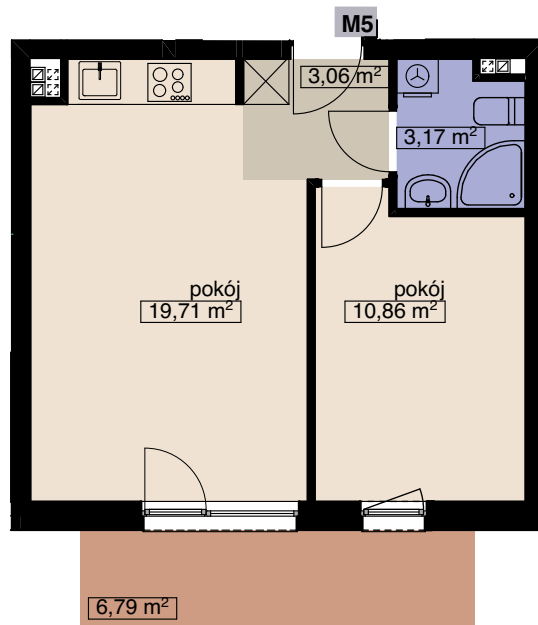

### MIESZKANIE M5

LICZBA POKOI 2  
PIĘTRO 1

POW. MIESZKALNA	30,57
POW. POMOCNICZA	6,23
POW. UŻYTKOWA	<b>36,80 m<sup>2</sup></b>

tel. 71 372 35 68

Mirosław Nelle, Przedsiębiorstwo Ogólnobudowlane NELLE  
63-740 Kobylin ul Grobla 17