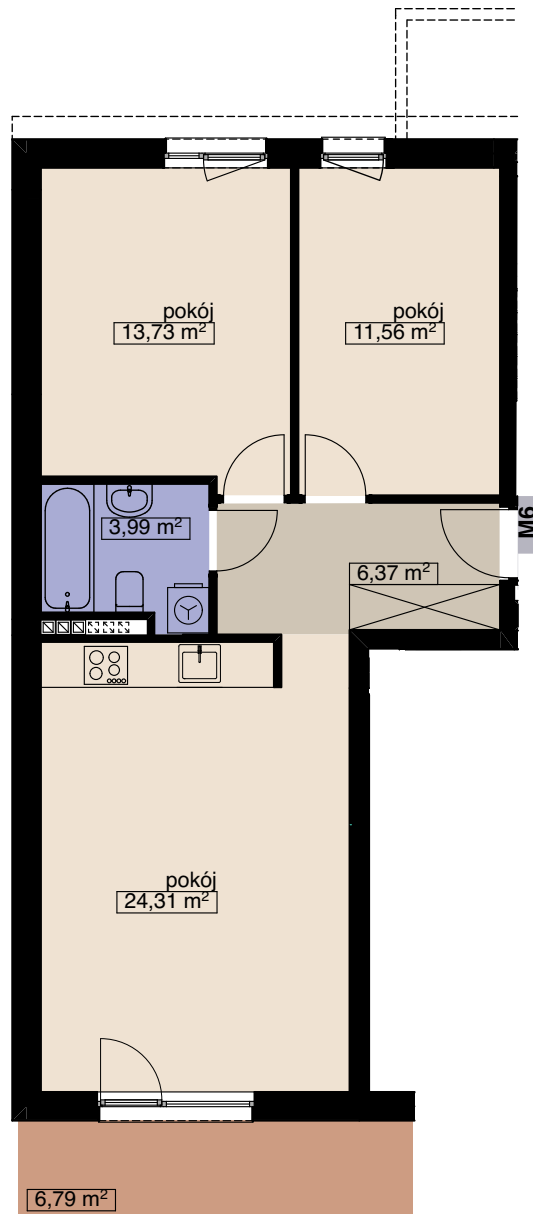

**ZESPÓŁ 14 BUDYNKÓW WMIESZKALNYCH
WIELORODZINNYCH**

WROCŁAW UL. WANILIOWA, ANYŻOWA I CYNAMONOWA

BUDYNEK N3

MIESZKANIE M6

LICZBA POKOI 3
PIĘTRO 1

POW. MIESZKALNA	49,60
POW. POMOCNICZA	10,36
POW. UŻYTKOWA	59,96 m²