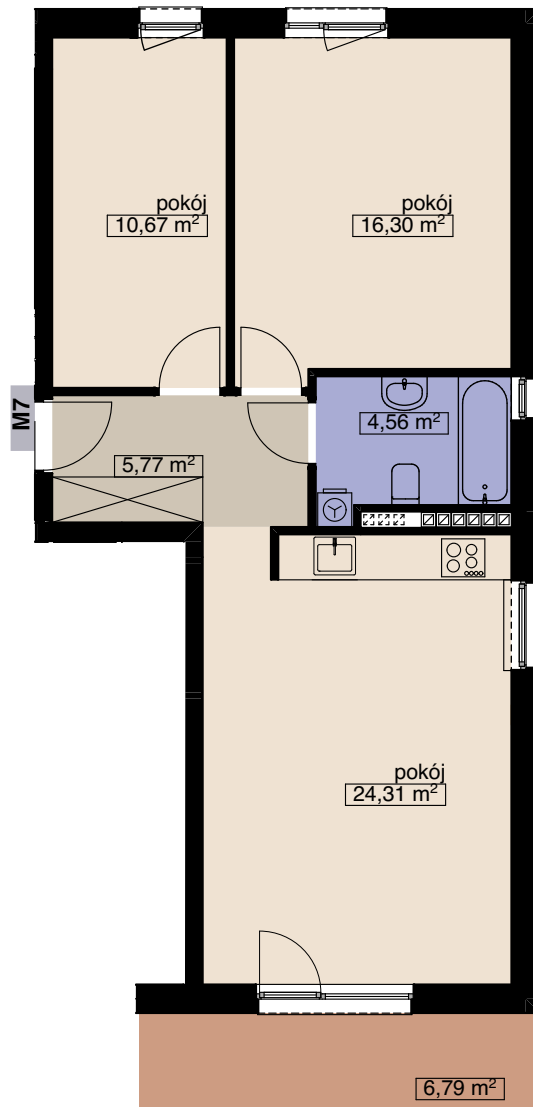

## BUDYNEK N3

### MIESZKANIE M7

LICZBA POKOI 3  
PIĘTRO 2

POW. MIESZKALNA	51,28
POW. POMOCNICZA	10,33
POW. UŻYTKOWA	61,61 m <sup>2</sup>

tel. 71 372 35 68

Mirosław Nelle, Przedsiębiorstwo Ogólnobudowlane NELLE  
63-740 Kobylin ul Grobla 17