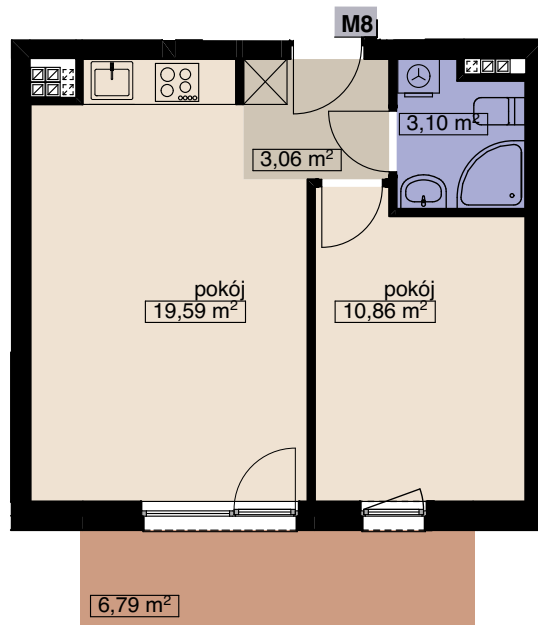

### MIESZKANIE M8

LICZBA POKOI 2  
PIĘTRO 2

POW. MIESZKALNA	30,45
POW. POMOCNICZA	6,16
POW. UŻYTKOWA	<b>36,61 m<sup>2</sup></b>

tel. 71 372 35 68

Mirosław Nelle, Przedsiębiorstwo Ogólnobudowlane NELLE  
63-740 Kobylin ul Grobla 17