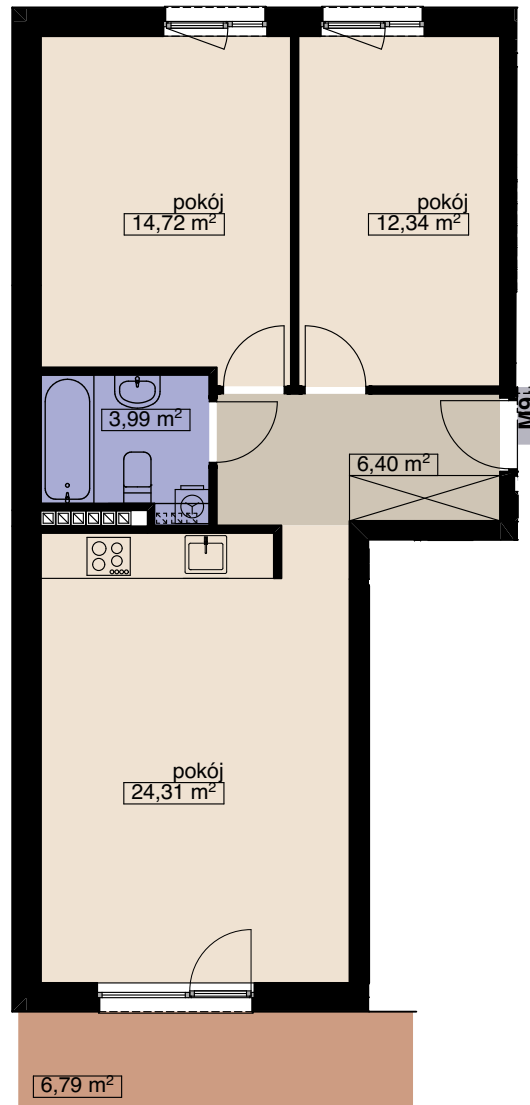

**ZESPÓŁ 14 BUDYNKÓW WMIESZKALNYCH
WIELORODZINNYCH**

WROCŁAW UL. WANILIOWA, ANYŻOWA I CYNAMONOWA

BUDYNEK N3

MIESZKANIE M9

LICZBA POKOI 3
PIĘTRO 2

POW. MIESZKALNA	51,37
POW. POMOCNICZA	10,39
POW. UŻYTKOWA	61,76 m²