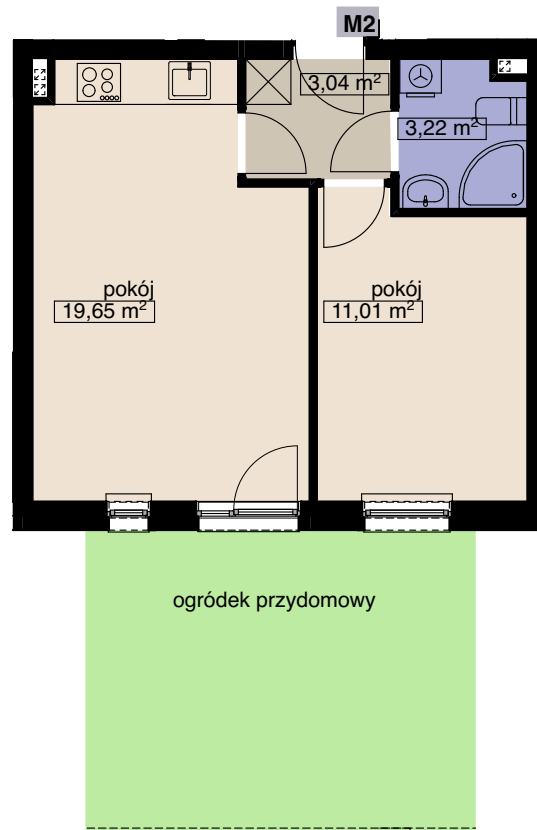

ZESPÓŁ 14 BUDYNKÓW MIESZKALNYCH WIELORODZINNYCH

WROCŁAW UL. WANILIOWA, ANYŻOWA I CYNAMONOWA

BUDYNEK N4

MIESZKANIE M2

LICZBA POKOI
PIĘTRO 2
0

POW. MIESZKALNA	30,66
POW. POMOCNICZA	6,26
POW. UŻYTKOWA	36,92 m²