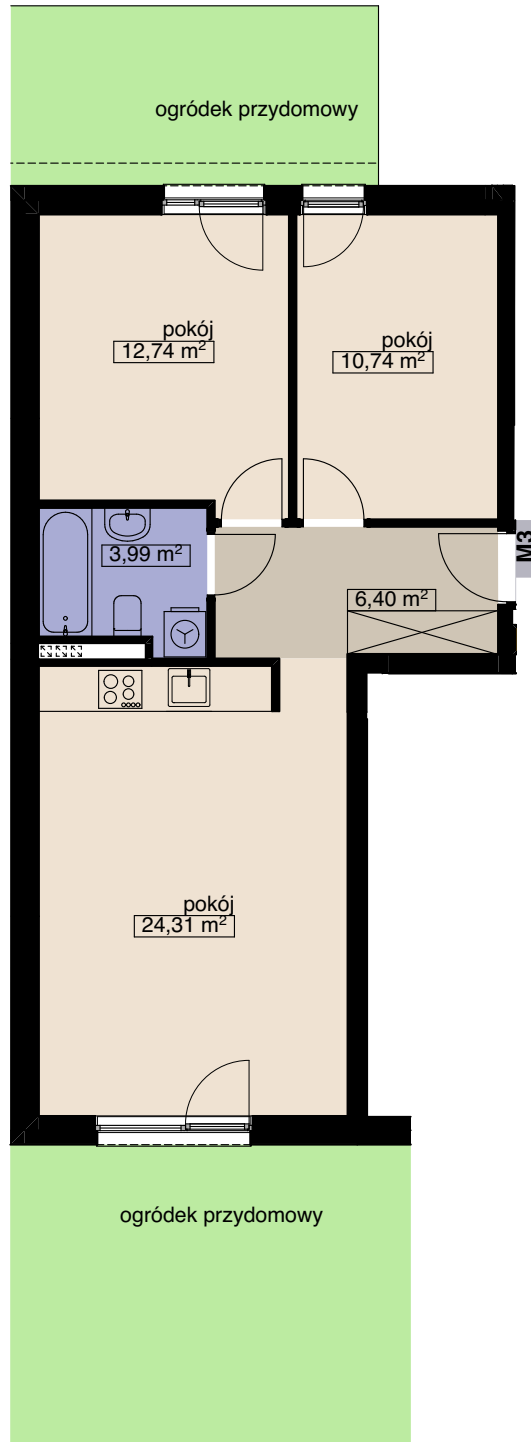

ZESPÓŁ 14 BUDYNKÓW MIESZKALNYCH WIELORODZINNYCH

WROCŁAW UL. WANILIOWA, ANYŻOWA I CYNAMONOWA

BUDYNEK N4

MIESZKANIE M3

LICZBA POKOI 3
PIĘTRO 0

POW. MIESZKALNA	47,79
POW. POMOCNICZA	10,39
POW. UŻYTKOWA	58,18 m²