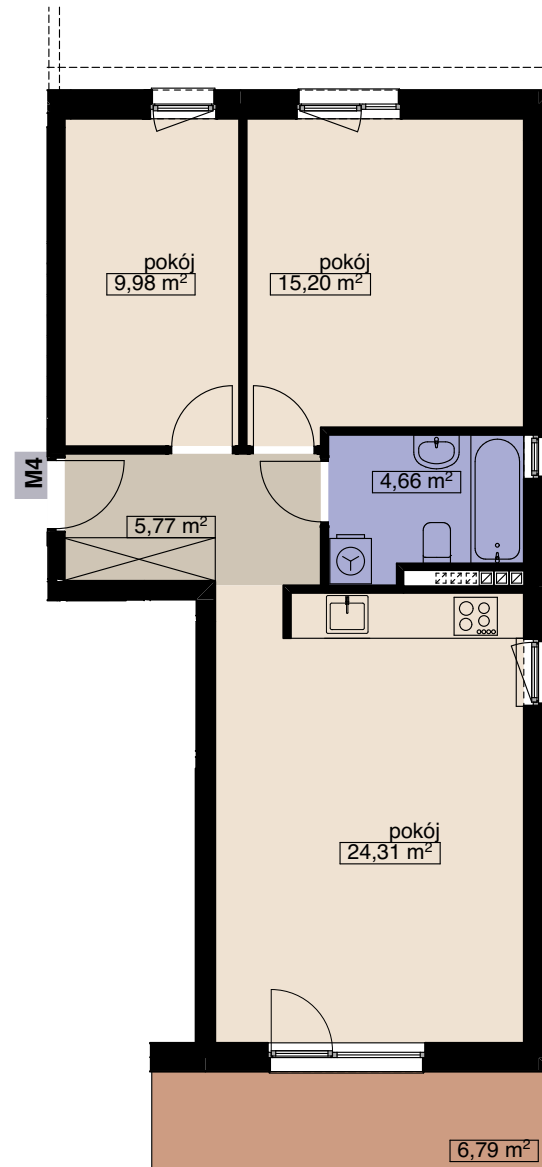

ZESPÓŁ 14 BUDYNKÓW MIESZKALNYCH WIELORODZINNYCH

WROCŁAW UL. WANILIOWA, ANYŻOWA I CYNAMONOWA

BUDYNEK N4

MIESZKANIE M4

LICZBA POKOI 3
PIĘTRO 1

POW. MIESZKALNA	49,49
POW. POMOCNICZA	10,43
POW. UŻYTKOWA	59,92 m²