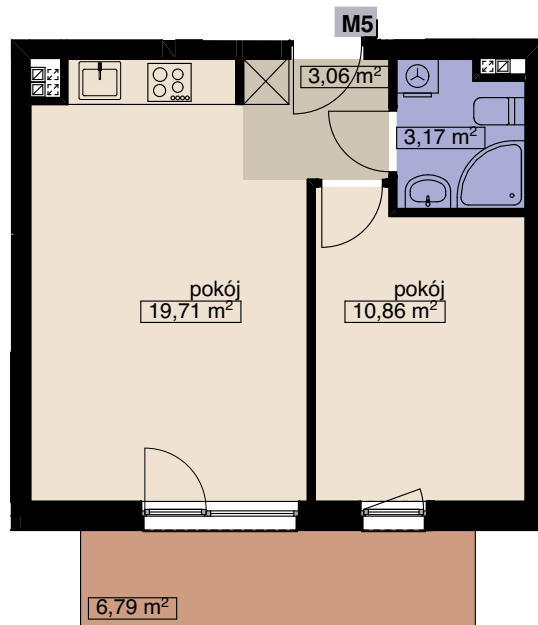

ZESPÓŁ 14 BUDYNKÓW MIESZKALNYCH WIELORODZINNYCH

WROCŁAW UL. WANILIOWA, ANYŻOWA I CYNAMONOWA

BUDYNEK N4

MIESZKANIE M5

LICZBA POKOI 2
PIĘTRO 1

POW. MIESZKALNA	30,57
POW. POMOCNICZA	6,23
POW. UŻYTKOWA	36,80 m²