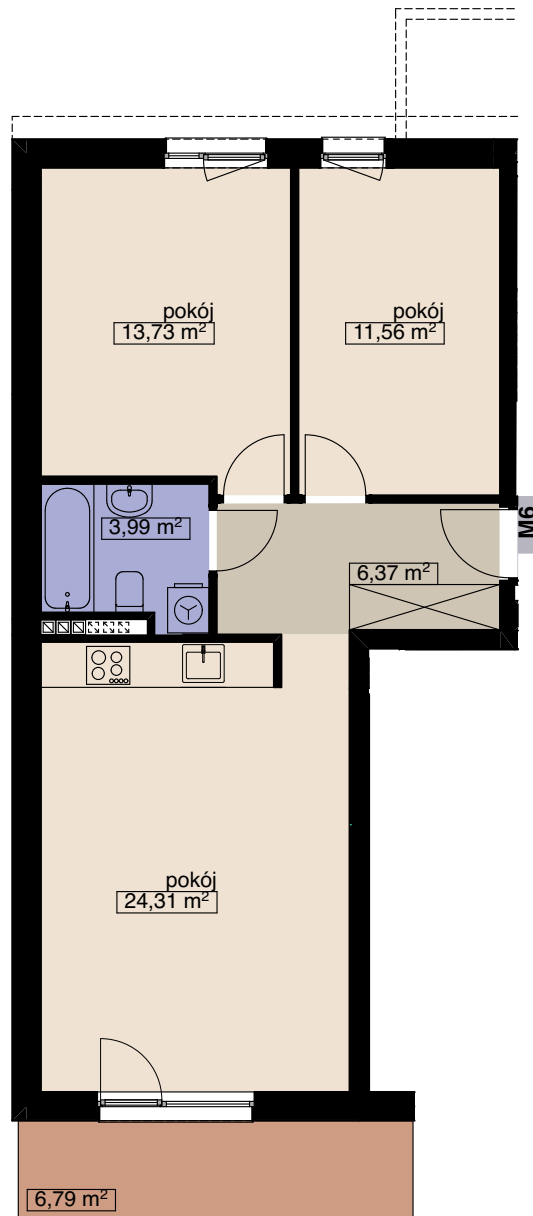

**ZESPÓŁ 14 BUDYNKÓW MIESZKALNYCH
WIELORODZINNYCH**

WROCŁAW UL. WANILIOWA, ANYŻOWA I CYNAMONOWA

BUDYNEK N4

MIESZKANIE M6

LICZBA POKOI 3
PIĘTRO 1

POW. MIESZKALNA	49,60
POW. POMOCNICZA	10,36
POW. UŻYTKOWA	59,96 m²