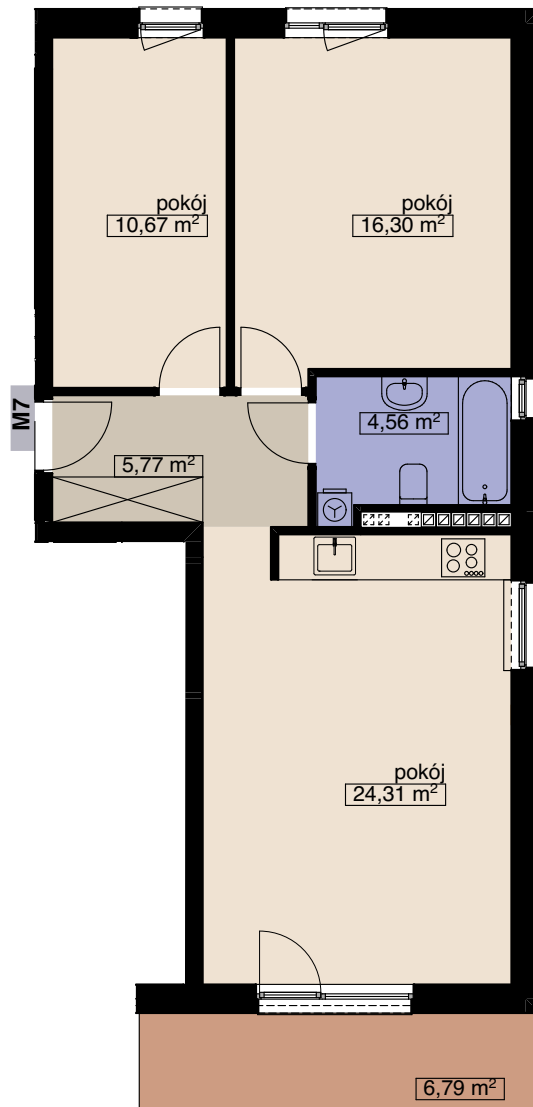

ZESPÓŁ 14 BUDYNKÓW MIESZKALNYCH WIELORODZINNYCH

WROCŁAW UL. WANILIOWA, ANYŻOWA I CYNAMONOWA

BUDYNEK N4

MIESZKANIE M7

LICZBA POKOI 3
PIĘTRO 2

POW. MIESZKALNA	51,28
POW. POMOCNICZA	10,33
POW. UŻYTKOWA	61,61 m ²