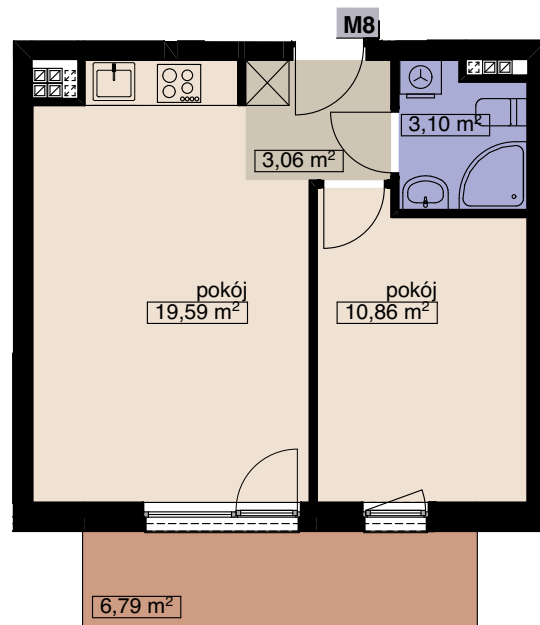

ZESPÓŁ 14 BUDYNKÓW MIESZKALNYCH WIELORODZINNYCH

WROCŁAW UL. WANILIOWA, ANYŻOWA I CYNAMONOWA

BUDYNEK N4

MIESZKANIE M8

LICZBA POKOI 2
PIĘTRO 2

POW. MIESZKALNA	30,45
POW. POMOCNICZA	6,16
POW. UŻYTKOWA	36,61 m²