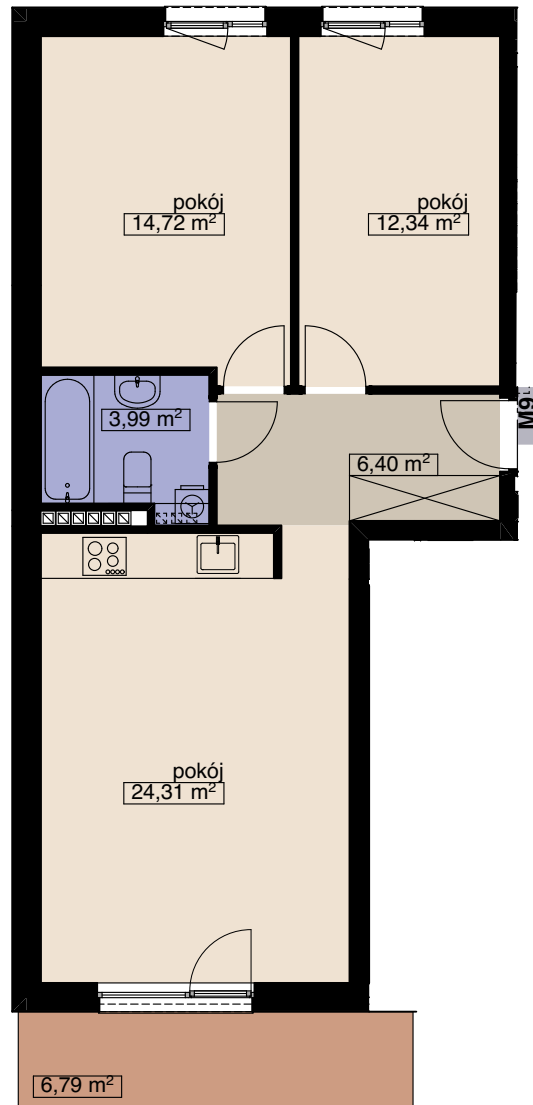

ZESPÓŁ 14 BUDYNKÓW MIESZKALNYCH WIELORODZINNYCH

WROCŁAW UL. WANILIOWA, ANYŻOWA I CYNAMONOWA

BUDYNEK N4

MIESZKANIE M9

LICZBA POKOI 3
PIĘTRO 2

POW. MIESZKALNA	51,37
POW. POMOCNICZA	10,39
POW. UŻYTKOWA	61,76 m²