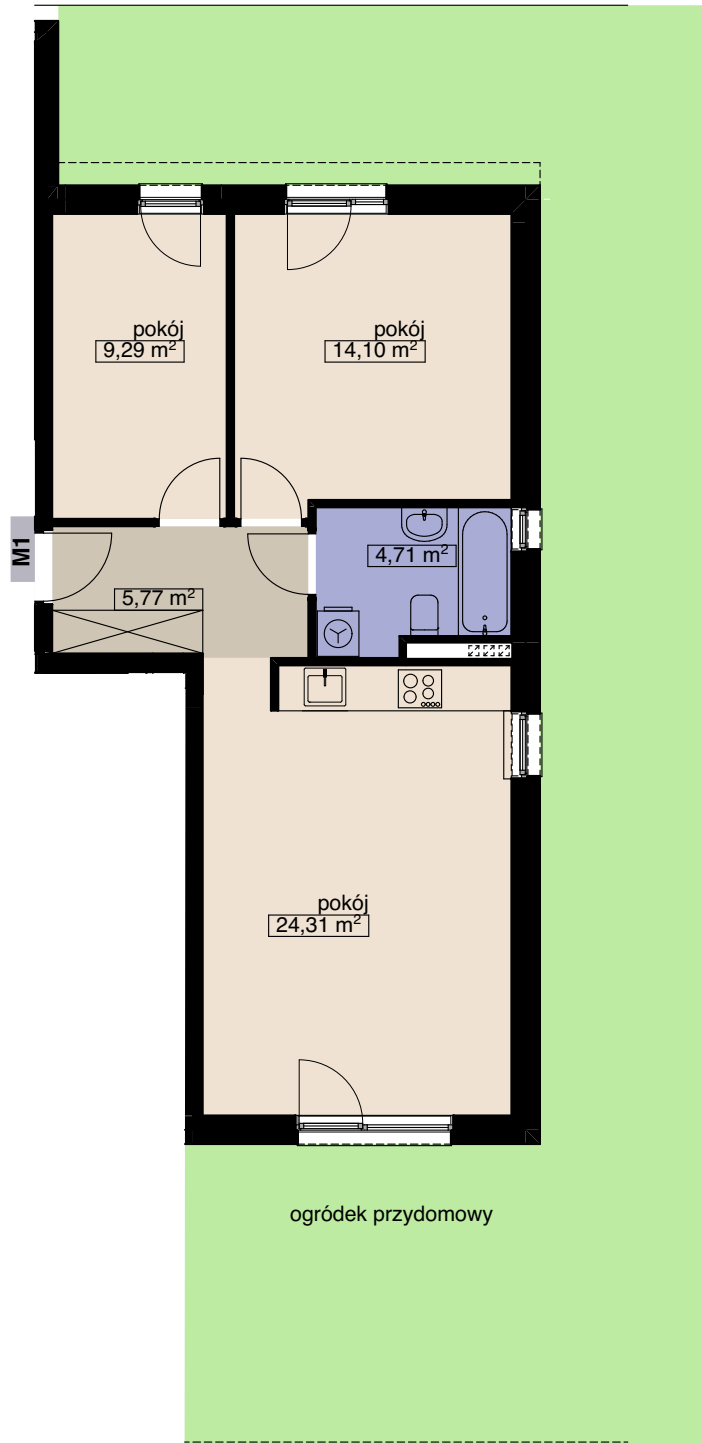

ZESPÓŁ 14 BUDYNKÓW MIESZKALNYCH WIELORODZINNYCH

WROCŁAW UL. WANILIOWA, ANYŻOWA I CYNAMONOWA

BUDYNEK N5

MIESZKANIE M1

LICZBA POKOI 3
PIĘTRO 0

POW. MIESZKALNA	47,70
POW. POMOCNICZA	10,48
POW. UŻYTKOWA	58,18 m²