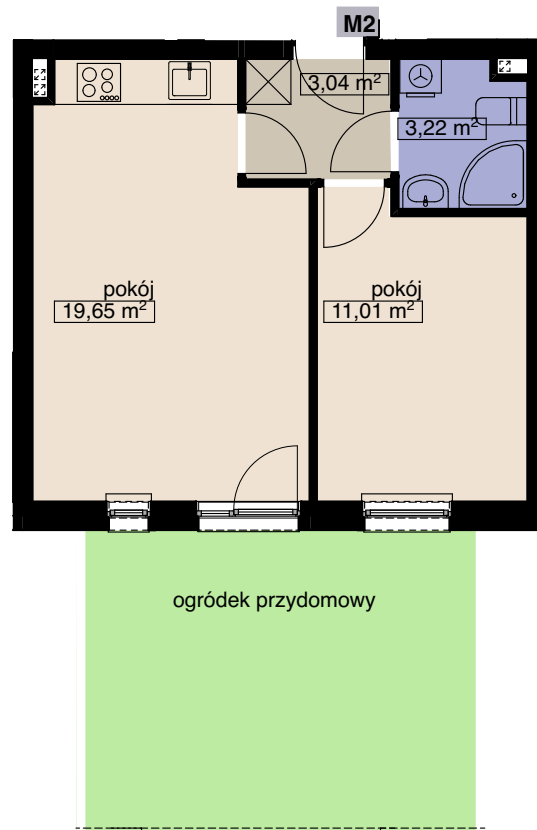

ZESPÓŁ 14 BUDYNKÓW MIESZKALNYCH WIELORODZINNYCH

WROCŁAW UL. WANILIOWA, ANYŻOWA I CYNAMONOWA

BUDYNEK N5

MIESZKANIE M2

LICZBA POKOI 2
PIĘTRO 0

POW. MIESZKALNA	30,66
POW. POMOCNICZA	6,26
POW. UŻYTKOWA	36,92 m²