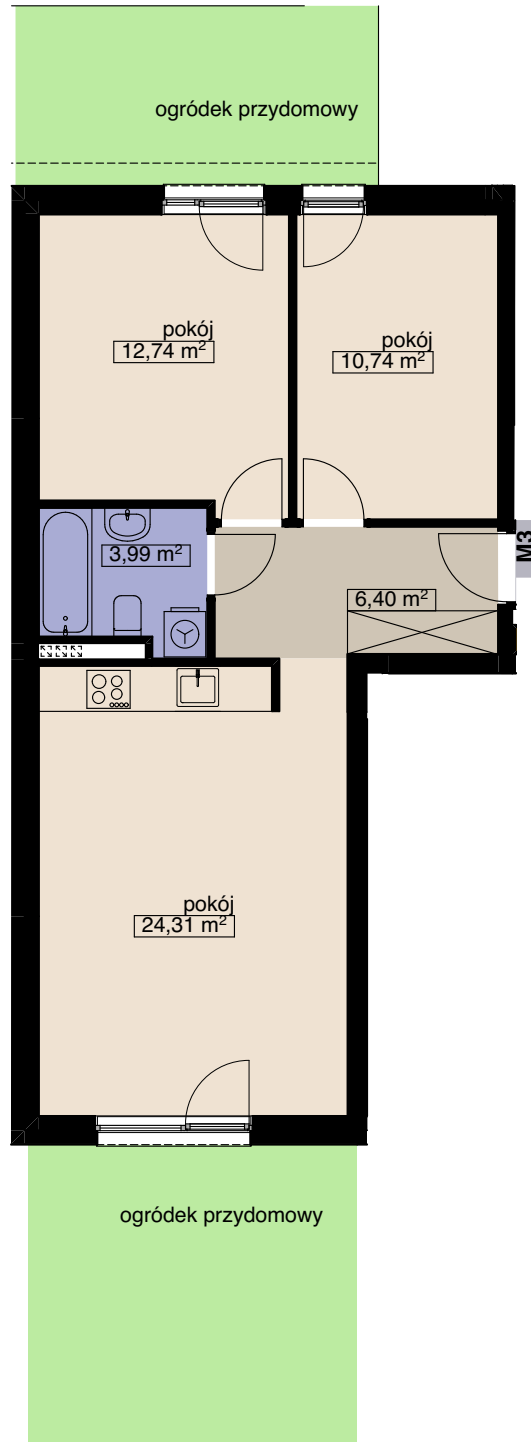

# ZESPÓŁ 14 BUDYNKÓW MIESZKALNYCH WIELORODZINNYCH

WROCŁAW UL. WANILIOWA, ANYŻOWA I CYNAMONOWA

## BUDYNEK N5

### MIESZKANIE M3

LICZBA POKOI 3  
PIĘTRO 0

POW. MIESZKALNA	47,79
POW. POMOCNICZA	10,39
POW. UŻYTKOWA	<b>58,18 m<sup>2</sup></b>

tel. 71 372 35 68

Mirosław Nelle, Przedsiębiorstwo Ogólnobudowlane NELLE  
63-740 Kobylin ul Grobla 17