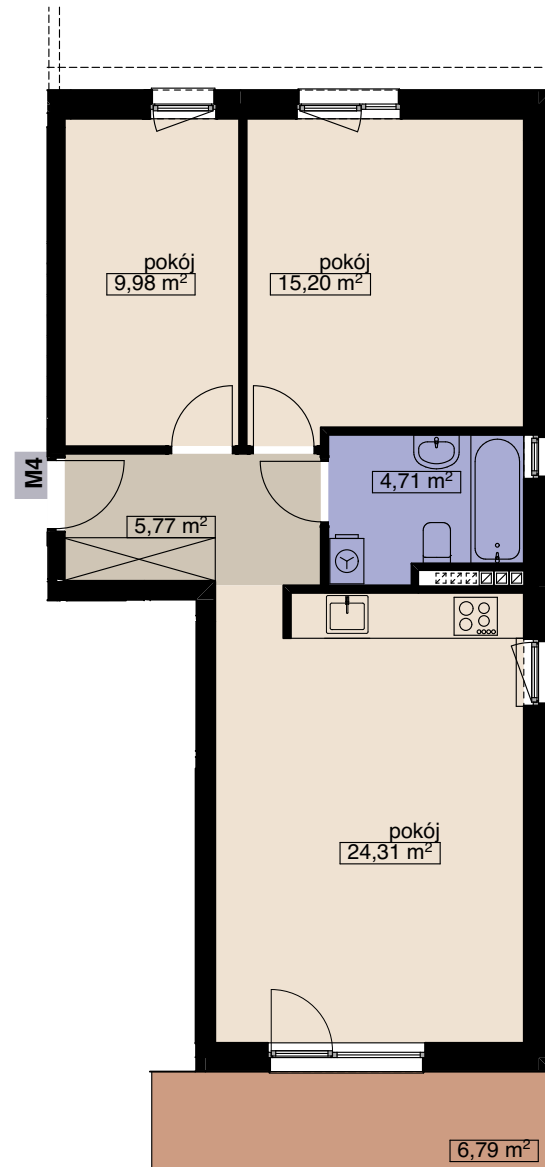

ZESPÓŁ 14 BUDYNKÓW MIESZKALNYCH WIELORODZINNYCH

WROCŁAW UL. WANILIOWA, ANYŻOWA I CYNAMONOWA

BUDYNEK N5

MIESZKANIE M4

LICZBA POKOI 3
PIĘTRO 1

POW. MIESZKALNA	49,49
POW. POMOCNICZA	10,48
POW. UŻYTKOWA	59,97 m²